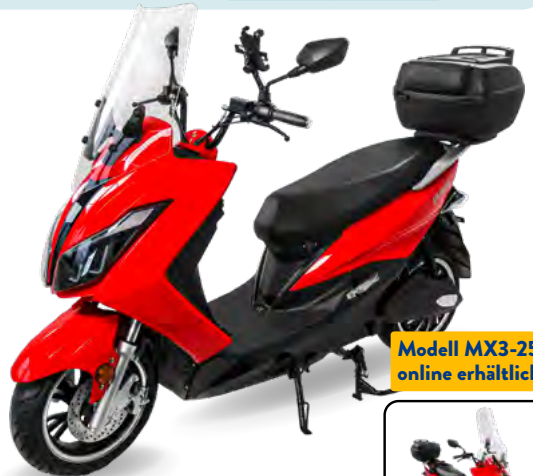

UVP 1499.95

-33%

999.00^{3,4}

E-POWER FÜR UNTERWEGS.

bereits verfügbar

LOBE

Trekking- E-Bike 28" Utah

Max. Reichweite: 90 km
(je nach Fahrweise),
250 W, 36-V-Li-Ionen-
Akku, vormontiert

UVP 2599,00

-42%

je **1499,00**^{3,4}

bereits verfügbar

prophete

E-Bike Alu City 28"

Max Reichweite: 140 km
(je nach Fahrweise), 36 V, 12,8 Ah,
461 Wh, vormontiert

UVP 1699,95

-35%

1099,00^{3,4}

Modell MX3-25
online erhältlich

ab 3.9.

Rolekro

Versicherungs- und kennzeichen-
pflichtig, Fahrerlaubnis Klasse AM,
A oder B erforderlich.

Elektroroller Maximus MX2-45 km/h

3000 W, 32,5-Ah-Lithium-Akku,
max. Geschwindigkeit: 45 km/h,
LED-Scheinwerfer