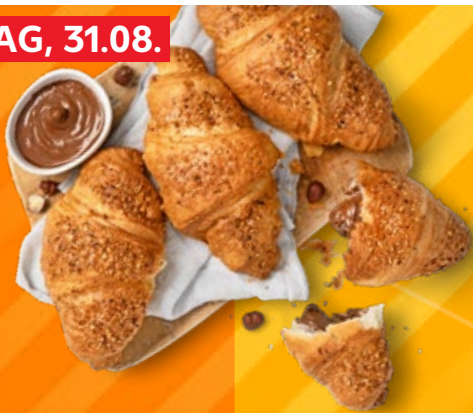

KNÜLLER

¹ARTIKEL NUR AN ENTSPRECHENDER FRISCHETHEKE ERHÄLTLICH (SIEHE RÜCKSEITE).

AB DONNERSTAG, 31.08.

ERHÄLTLICH BEI UNSERER BÄCKEREI
Nuss-Nougat-Buttercroissant
mit feiner Nuss-Nougatcreme Stück
-33%
0.75
0.50