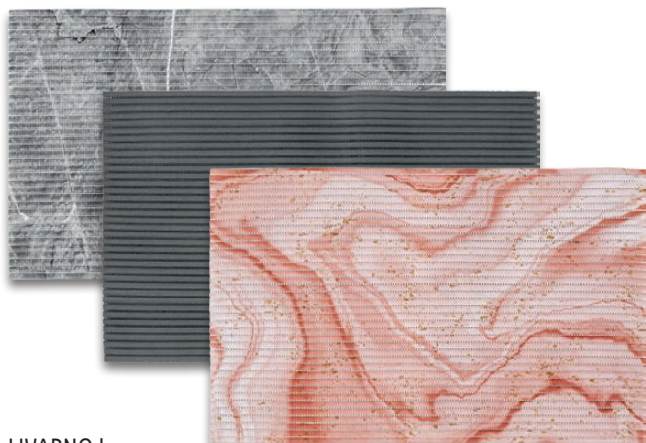

Nagelfeile

Nagelschere

Nagelknipser

Zehennagelknipser

Cien BEAUTY
Maniküre/Pediküre
Je Stück

1.29*

LIVARNO home
Allzweckmatte

Rutschhemmend, wasser- und schmutzabweisend.
Für Fußbodenheizung und den Außenbereich
geeignet. Maschinenwaschbar bis
40 °C. Maße: ca. 65 x 40 cm. Je Stück