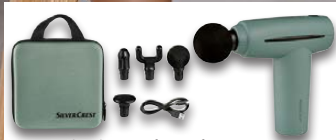

4 verschiedene Aufsätze für eine individuelle Anwendung verschiedener Muskelgruppen; inkl. Aufbewahrungsbox

SILVERCREST® PERSONAL CARE
Mini-Massage-Gun

Typ „SMMG 3.7 A1“. LED-Anzeige und 5 Geschwindigkeitseinstellungen mit bis zu max. 3.000 min⁻¹. Leistungsstarker Li-Ionen-Akku (1.800 mAh) für ca. 4 h. Akkulaufzeit. Bürstenloser Motor. Mit Aufbewahrungsbox. Je Stück

-10€

39.99^F

29.99*

auch online

^FLetzter Preis auf lidl.de zum Drucktermin