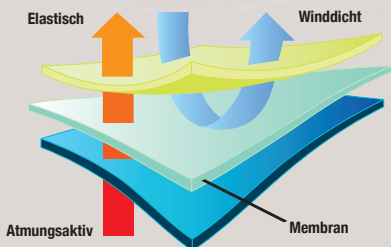

26

LHZ - 35/2023 - ECD

Artikel mit [nur online](#) [auch online](#) sind ab sofort auch im Internet unter [lidl.de](#) inkl. MwSt., zzgl. Versandkostenpauschale (€5.95), bestellbar, soweit nicht abweichend am Artikel angegeben. *Dieser Artikel kann aufgrund begrenzter Vorratsmenge bereits im Laufe des ersten Angebotstages ausverkauft sein. Modelle teilweise nicht in allen Größen und Farben erhältlich. Alle Preise ohne Deko. Für Druckfehler keine Haftung.