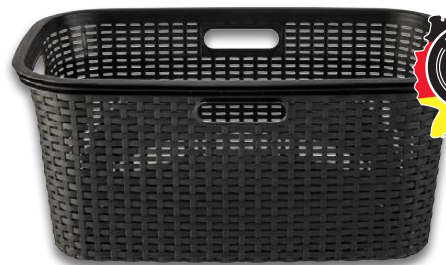

LIVARNO home Wäschekorb

Maße: ca. B 59 x H 26 x T 38 cm. Je Stück

auch online

Weitere Farbe:

ca. 35 l

6.99*