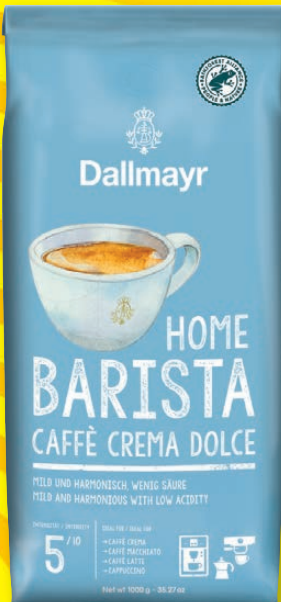

DEIN SPAR FEST