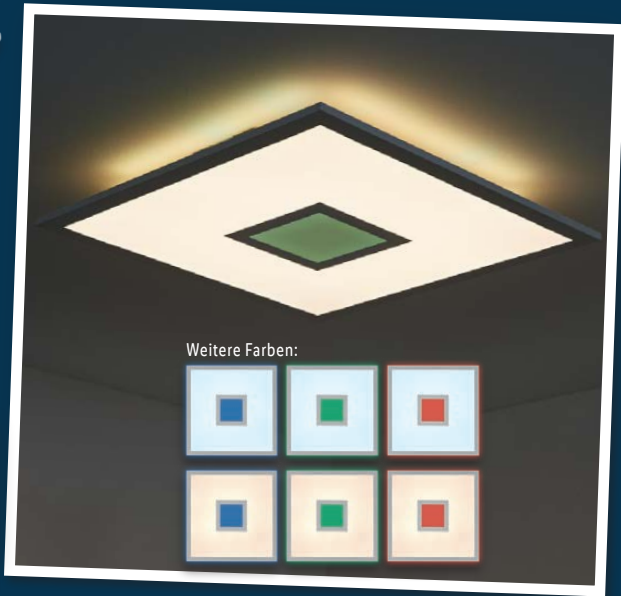

Weitere Farben: