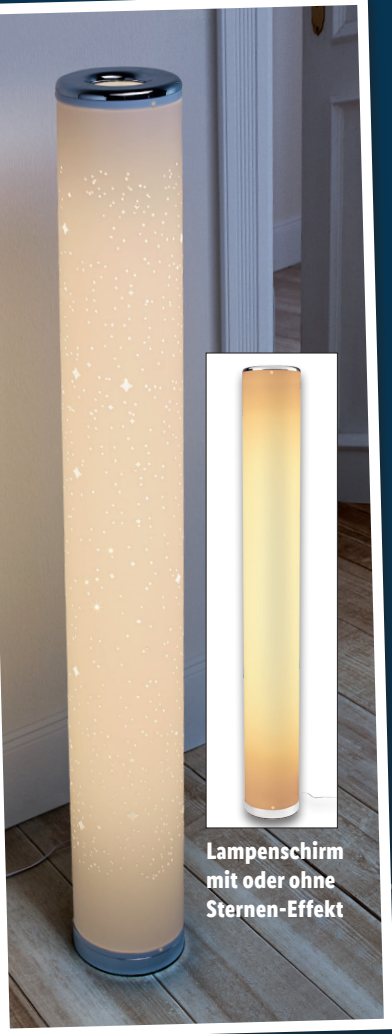

Lampenschirm mit oder ohne Sternen-Effekt

LIVARNO home

LED-Stehleuchte

Warmweiß (1.040 lm). Einfassungen in Glanzchrom-Optik. Maße: ca. Ø 13 x H 104 cm. Je Stück

auch online

-2€

~~26.99^F~~
24.99*

^FLetzter Preis auf lidl.de zum Drucktermin