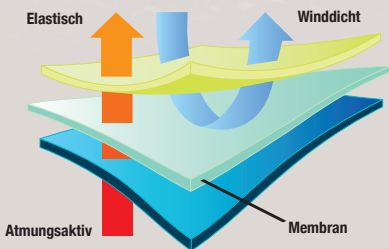

WINDDICHT

WASSERABWEISEND

REFLEKTIERENDE DETAILS

ATMUNGSAKTIV