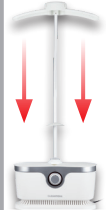

Einziehbare
Teleskop-
stange für
leichtes
Verstauen

**1.800
W**

CLEANMAXX
Hemden- und Blusenbügler

Typ „00384“. Für Oberbekleidung wie z.B. Hemden,
Blusen, T-Shirts und trocknergeeignete Pullover.
Timer- und Heißbluffunktion. Je Stück

-40€

~~UVP 99,99~~

59.99*