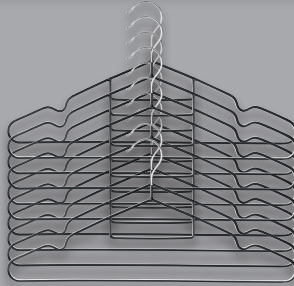

Weitere
Farbe:

LIVARNO home
10 Kleiderbügel

Mit rutsch-
hemmender
Beschichtung.
Je 10 Stück

3.99*