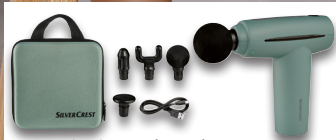

ab Montag, 28.8.

Reisehaarbürste  
inkl. Reisetasche

Cien BEAUTY  
**Bambus Haarbürste**  
Je Stück

**2.99\***

SILVERCREST® PERSONAL CARE  
**Welleneisen**

Typ „SWB 145 A1“. 11 wählbare Temperaturstufen (100–200 °C) und LED-Temperaturanzeige. 3 Heizstäbe mit Keramik-Turmalin-Beschichtung. Inkl. Handschuh für das Haarstyling. Mit 360°-Drehgelenk. Je Stück

**24.99\***

auch online

Weitere  
Farbe:

4 verschiedene Aufsätze für eine individuelle Anwendung verschiedener Muskelgruppen; inkl. Aufbewahrungsbox

SILVERCREST® PERSONAL CARE  
**Mini-Massage-Gun**

Typ „SMMG 3.7 A1“. LED-Anzeige und 5 Geschwindigkeitseinstellungen mit bis zu max. 3.000 min<sup>-1</sup>. Leistungsstarker Li-Ionen-Akku (1.800 mAh) für ca. 4 h. Akkulaufzeit. Bürstenloser Motor. Mit Aufbewahrungsbox. Je Stück