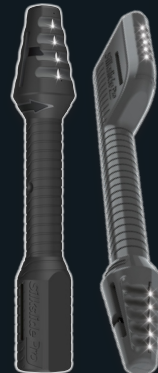

**LOCKCARD**  
**Wallet**

Für Karten, Münzen und Geldscheine. Aus recyceltem Kunststoff. Beinhaltet 2 Außenschalen, 1 Bargeldfach und 1 Gummiband – Modular erweiterbar. Maße: ca. L 8,5 x B 6 x H 1 cm. Je Stück

**-46%**

UVP 27.99  
**14.99\***

**Der schmerzfreie Nasenhaar-Rasierer**

Mit Trimmerklinge für Ohrmuschel und -läppchen

Entlang der Nasenflügelwand in Pfeilrichtung drehen

**Silkslide Pro**

2 Präzisionsklingen zur schnellen und sanften Ohrhaar-Entfernung

Schärfer, präziser und sicherer im Vergleich zur Vorgängerversion des SilkSlide Pro Nasierers

**Silkslide Pro**  
**Ohr-/ Nasierer 2.0**

Ohne Batterien oder Strom. Mit Qualitätsklingen. Je Stück

**-22%**