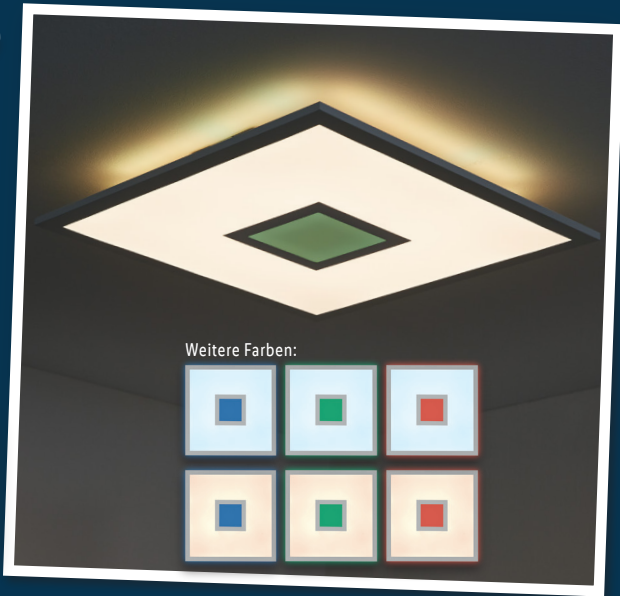

Weitere Farben: