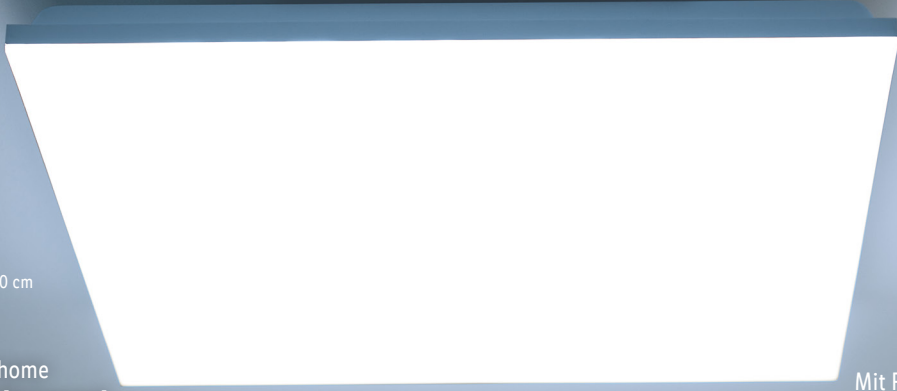

ab Donnerstag, 31.8.

ca. L 60 x B 60 cm

LIVARNO home

LED-Deckenpanel

Rahmenloses Design. Einstellbarer Weißton von warm- bis kaltweiß. Stufenlos dimmbar (max. 4.700 lm). Nachtlichtfunktion und Timer. Je Stück

Weiteres Design:

ca. L 120 x B 30 cm

Mit Fernbedienung

49.99*

auch online