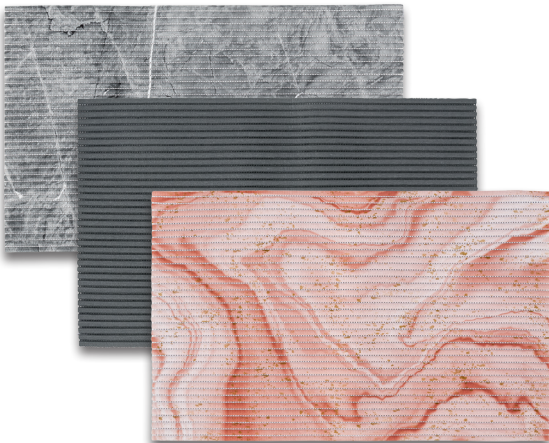

LIVARNO home **Allzweckmatte**

Rutschhemmend, wasser- und schmutzabweisend. Für Fußbodenheizung und den Außenbereich geeignet. Maschinenwaschbar bis 40 °C. Maße: ca. 65 x 40 cm. Je Stück

2.99*

WC-Bürstengarnitur;
ca. Ø 10 x H 39 cm