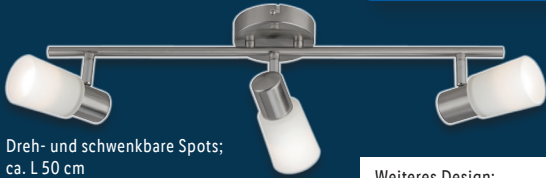

ab Donnerstag, 31.8.

Dreh- und schwenkbare Spots;
ca. L 50 cm