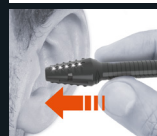

**-46%**

UVP 27.99  
**14.99\***

**Der schmerzfreie Nasenhaar-Rasierer**

Mit Trimmerklinge für Ohrmuschel und -läppchen

Entlang der Nasenflügelwand in Pfeilrichtung drehen

**Silkslide Pro**

2 Präzisionsklingen zur schnellen und sanften Ohrhaar-Entfernung