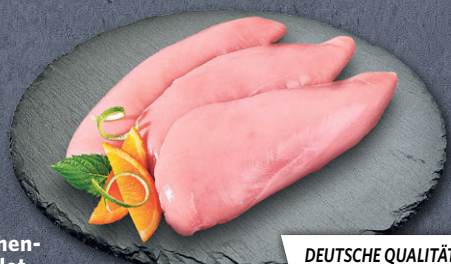

Goldmarie
Stielkotelett
vom Schwein, natur
1 kg

DEUTSCHE QUALITÄT

5.99

Hähnchen-grillsteak
natur oder gewürzt,
Hkl. A
100 g
(1 kg = 12.90)

DEUTSCHE QUALITÄT

1.29

Hähnchen-brustfilet
natur oder gewürzt, Hkl. A
100 g
(1 kg = 9.90)