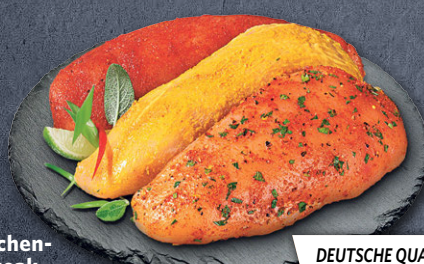

Die Angebote der Backstube sind nur in den Märkten mit Backstube erhältlich.

Markt
FLEISCHEREI

Gulasch gemischt
aus Schwein und Rind
1 kg

DEUTSCHE QUALITÄT

8.99

Goldmarie
Kasseler-nacken
am Stück, mild geräuchertes Schweinefleisch, mit Knochen
1 kg

Goldmarie
Stielkotelett
vom Schwein, natur
1 kg

DEUTSCHE QUALITÄT

5.99

Hähnchen-grillsteak
natur oder gewürzt,
Hkl. A
100 g
(1 kg = 12.90)

DEUTSCHE QUALITÄT

1.29

Hähnchen-brustfilet
natur oder gewürzt, Hkl. A
100 g
(1 kg = 9.90)