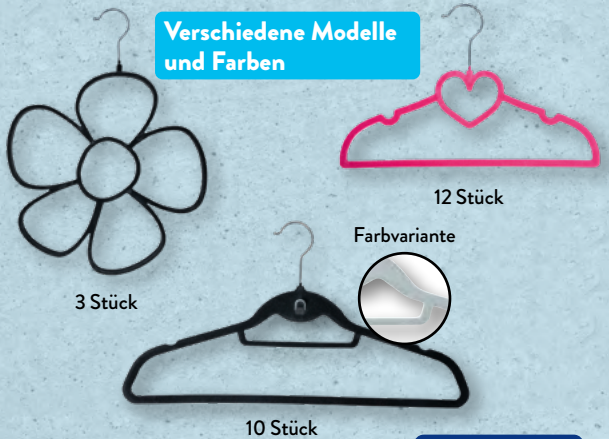

Mit Touchsensor

04

CASALUX 3-in-1-Tischlampe

Für innen und außen; dimmbar; Ø x H: ca. 7 x 26/45 cm; inkl. zusätzlichem Flaschenaufsatz; Stück

3 Jahre HERSTELLER-GARANTIE

17.99*

Verschiedene Modelle und Farben