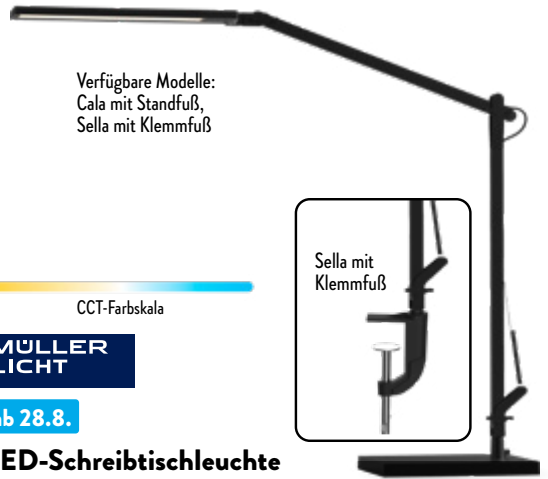

ab 28.8.

CCT-Farbskala

Smarte LED-Deckenleuchte Amela white+ambiance, Ø 50 cm

Verschiedene Weißtöne einstellbar (1800-6500 K), stufenlos dimmbar, App-Steuerung

UVP 79.99

Sparpreis

69.99^{1,4}

Verfügbare Modelle:
Cala mit Standfuß,
Sella mit Klemmfuß