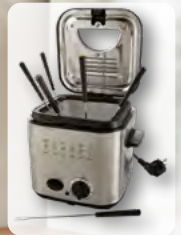

6 Fondue-Gabeln und -Ring