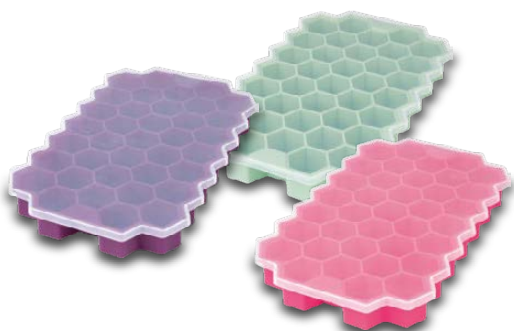

ERNESTO®
Eiswürfelformer, 3er-Set

In Wabenform. Mit Deckel.

Je 3er-Set.

Art.-Nr. 100349710

nur online

9.99