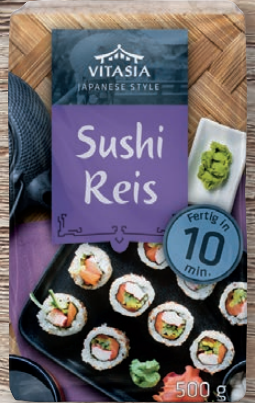

1.29*

Frisches Sushi