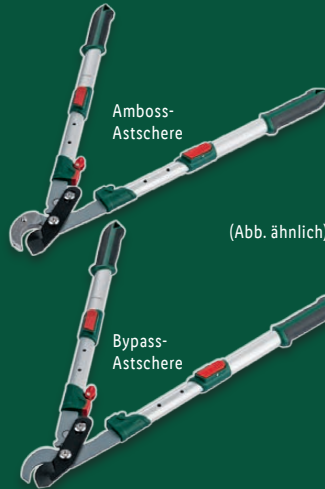

ab Donnerstag, 24.8.

Stufenlos einstellbar (ca. 200-277 cm)

Sägeblatt mit Zughaken

Baumschere mit kraftverstärkendem Getriebe

Sägeblattlänge: ca. 30 cm

PARKSIDE®
Teleskop-Baumschere mit Säge
ILAFLON®-antihafbeschichtete Schneidklinge (Schnittdurchmesser: max. 3 cm). 7-fach winkelbarer Scherenkopf. Je Stück

34.99*

2 Schneidwerkzeuge für Zweige oder stärkere Äste

(Abb. ähnlich)

Amboss-Schere;
für einen kraftvollen Schnitt

Bypass-Schere;
für einen sauberen Schnitt

PARKSIDE®
Amboss-/ Bypass-/ Gartenschere
Schneidklinge aus Karbonstahl mit Ilaflon®-Antihafbeschichtung. Einhand-Sicherheitsverschluss und einstellbare Öffnungsweite. Je Stück

2.99*

Amboss-Astschere

(Abb. ähnlich)

Bypass-Astschere

PARKSIDE®
Teleskop-Amboss-/ Bypass-Astschere

Schneidklinge aus Stahl mit Ilaflon®-Antihafbeschichtung. Teleskopauszug: ca. 64-85 cm (5-stufig). Schnittstärke bis ca. Ø 40 mm. Je Stück