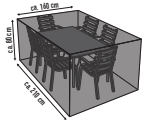

PREIS-HIGHLIGHT

ab Donnerstag, 24.8.

DER WOCHE

LIVARNO home

Gartenmöbel-Schutzhülle

Wasserabweisend und UV-stabil.
Verstärkter Saum mit Ösen und Kordelzug.
Maße: ca. L 210 x B 160 x H 80 cm.
Je Stück

6.99*