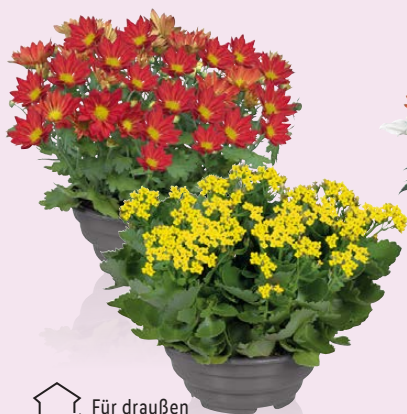

Alles Gute
zum Alltag!

Deine bunte

Blumen Vielfalt

Für draußen

**Blühpflanze
in Schale**

Chrysantheme,
Kalanchoe oder
Celosia.
Ø = 23 cm.
Je Topf

**Erhältlich ab
Mo., 21.8.**

4.49*