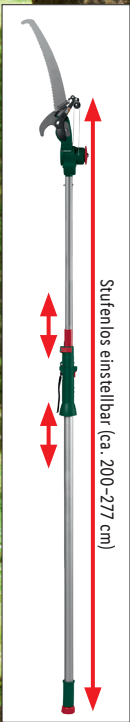

[auch online](#)

**85
W**

24.99*

**PARKSIDE®
Spaten mit
Wurzelsäge**

Typ „PSWS 16 A1“. Schmal zulaufendes Blatt mit dreizackiger Spitze und beidseitiger Zahnung. Breite Trittkanten. Hochbelastbarer Stahlstiel mit rutschfestem D-Griff. Je Stück

ab Donnerstag, 24.8.

Stufenlos einstellbar (ca. 200-277 cm)

Sägeblatt mit Zughaken

Baumschere mit kraftverstärkendem Getriebe

Sägeblattlänge: ca. 30 cm

PARKSIDE®
Teleskop-Baumschere mit Säge
ILAFLON®-antihafbeschichtete Schneidklinge (Schnittdurchmesser: max. 3 cm). 7-fach winkelbarer Scherenkopf. Je Stück