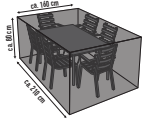

PREIS-HIGHLIGHT

ab Donnerstag, 24.8.

DER WOCH

LIVARNO home

Gartenmöbel-Schutzhülle

Wasserabweisend und UV-stabil.
Verstärkter Saum mit Ösen und Kordelzug.
Maße: ca. L 210 x B 160 x H 80 cm.
Je Stück

6.99*