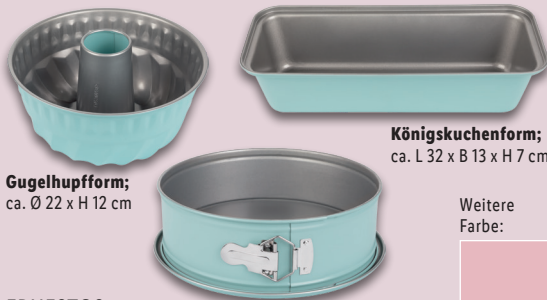

auch online

Weitere Farben:

-1€
17.99^F
16.99*

^FLetzter Preis auf lidl.de zum Drucktermin

1 Stück; je ca. 38 x 26 cm

2 Stück; je ca. 31 x 22 cm

Weitere Farbe:

ERNESTO®

Schneidebrett/Schneidebretter

Messerschonende Qualität. BPA-frei. Antirutschfüße für sicheren Halt. Spülmaschinengeeignet. Je Stück/Set

auch online

6.99*

Gugelhupfform;
ca. Ø 22 x H 12 cm

Königskuchenform;
ca. L 32 x B 13 x H 7 cm