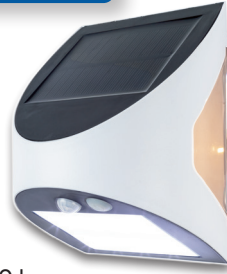

LIVARNO home

LED-Solar-Wandleuchte

Mit Bewegungsmelder und Dämmerungs-
sensor. Lichtstrom: max. 200 lm. IP65.
Maße: ca. B 11 x H 13 x T 8 cm. Je Stück