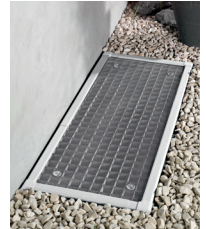

**Komplettbausatz mit einfacher
Montage ohne Bohren und Sägen**

LIVARNO home

Lichtschachtabdeckung

Rostfreie Aluminiumkonstruktion.
Witterungs- und UV-beständig.
Individuell anpassbar durch Teleskop-
system – für Rostgrößen von ca.
67 x 36 cm bis 115 x 50 cm. Umlaufende
Bürstendichtung. Je Stück

auch online

19.99*

**50% Mehr Daten
Mehr Sparen^{j,k}**