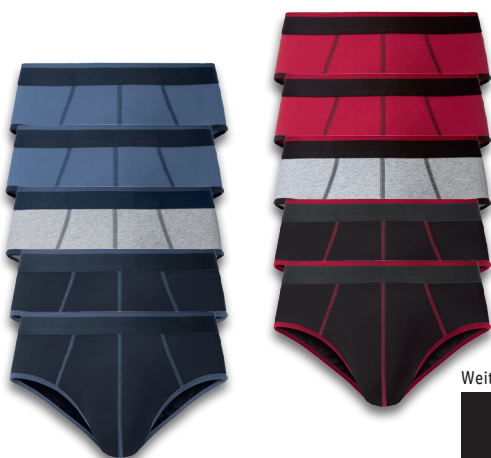

ab Montag, 21.8.

Größe M
bis 4XL

Weiteres Set:

LIVERGY®
3 Achselhemden

Reine Baumwolle. In Doppelripp-
Qualität. Größen: 5 (M)–10 (4 XL).
Je 3 Stück

7.99*

Weiteres Set:

LIVERGY®
5 Slips