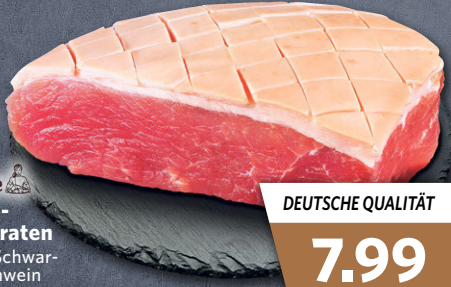

DEUTSCHE QUALITÄT

5.99

Goldmarie 

Snirtje
zartes Fleisch aus
dem Schweine-
schinken, mit
Zwiebeln verfeinert
1 kg

DEUTSCHE QUALITÄT

6.99

Goldmarie 

**Schinken-
krustenbraten**
natur, mit Schwar-
te, vom Schwein
1 kg

DEUTSCHE QUALITÄT

7.99

Goldmarie 

Schweinefilet
besonders zart
und mager
100 g
(1 kg = 7.90)

DEUTSCHE QUALITÄT

0.79

Goldmarie 

**Frische grobe
Bratwurst**
pikant gewürzt,
vom Schwein
100 g
(1 kg = 7.90)