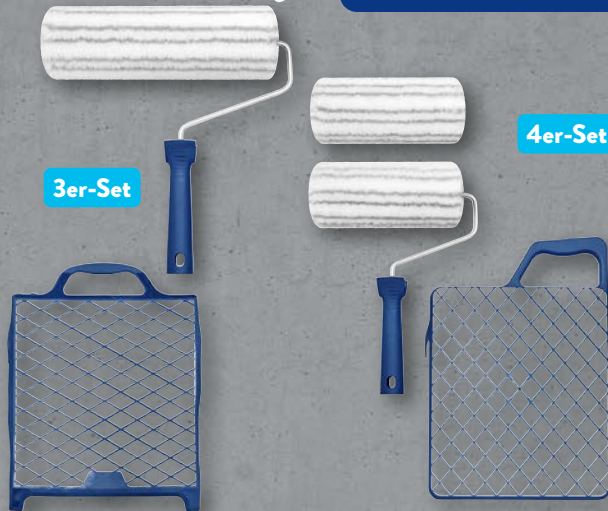

ab Do. 24.08.

Farbwalze, ca. 25 cm lang

2 Farbwalzen, je ca. 18 cm lang

6er-Set