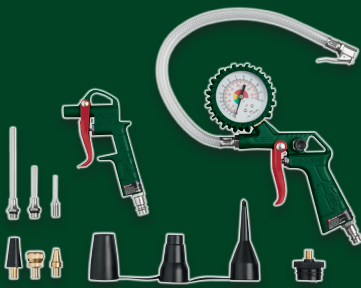

**PARKSIDE®
Druckluft-Zubehöret**

Typ „PDSS 13 D4“. Universell einsetzbar für Fahrräder, Luftmatratzen, Bälle u.v.m. Arbeitsdruck: max. 8 bar. Je Set

^FLetzter Preis auf lidl.de zum Drucktermin

[auch online](#)

-5€

~~14.99^F~~
9.99*

**PARKSIDE®
Druckluft-Schlagschrauber**

Typ „PDSS 310 C6“. 4-stufig einstellbar. Rechts-/Linkslauf. Drehmoment: max. 310 Nm. Bemessungsdruck: max. 6,3 bar. Bemessungsdrehzahl: 7.000 min⁻¹. Je Stück

^FLetzter Preis auf lidl.de zum Drucktermin

[auch online](#)

-5€

~~34.99^F~~
29.99*