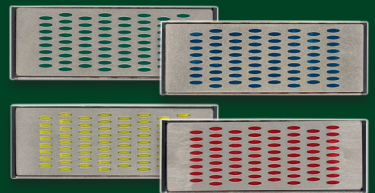

Holzbohrer-Set, 9-teilig: aus Karbonstahl

PARKSIDE®
Diamant-Schleifblock

Zum Schleifen von Stahl, HSS, Wolframcarbid, Glas, Keramikfliesen und Porzellan. Körnung: 200, 300, 400, 600. Je Stück

auch online

-3€

~~12.99^F~~
9.99*

*Letzter Preis auf lidl.de zum Drucktermin