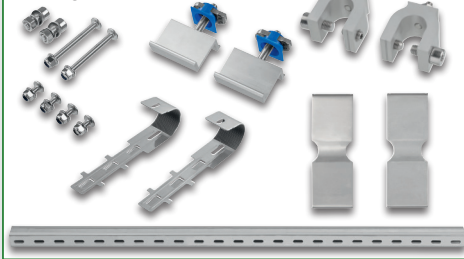

Montagematerial für Solarmodul

**PARKSIDE®
Balkonkraftwerk**

Typ „PBKW 300 A1“. Einsatzbereites Starterset mit allen erforderlichen Komponenten. Mit leistungsstarkem Solarmodul, Wechselrichter mit integriertem WLAN-Modul und Netz-Anschlusskabel. Spritzwassergeschützt (IP44). Daten-Monitoring via Lidl Home App (WLAN). Wechselrichteranschlüsse: 2x 2 MC4 kompatibel, 2x 230 V. Maße (Solarmodul): ca. B 1070 x H 775 x T 35 mm. Verkauf nur an Privatpersonen²⁾. Je Stück **Art.-Nr. 100363619**

nur online

Energiesparer!

Berechnungsbeispiel:

Leistung W	Volllaststunden	Ernte in kWh	Strompreis €/kWh	Ersparnis €
160	1.000	121	0,35	42,35

199.-

zzgl. Lieferzuschlag 12,95