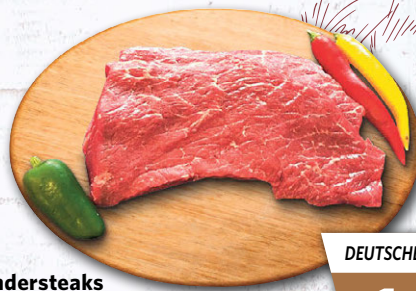

Rindersteaks

aus der Keule
100 g
(1 kg = 18.90)

DEUTSCHE QUALITÄT

1.89

Die Angebote der Fleisch- und Wurst-Bedienungstheke sind nur in den Märkten mit Combi Markt fleischerei erhältlich.