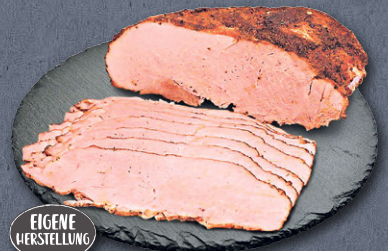

AKTION
2.19

Rinder-salami
extramager,
nur 22%
Fett, eine
hausge-
machte
Spezialität
zu 100% aus
Rindfleisch,
leicht über
Buchenholz
geräuchert
100 g
(1 kg =
24.90)

AKTION
2.49

**Schinkenwurst
oder Bierschinken**
100 g
(1 kg = 9.90)

AKTION
0.99

Gurkensülze
ein Genuss mit
Bratkartoffeln und
Remoulade, oder
zusammen mit
frischem Brot
100 g
(1 kg = 11.90)

AKTION
1.19

**Schweinebraten-
aufschnitt**
würziger Aufschnitt
aus eigener Her-
stellung, schonend
gargt, besonders
würzig und saftig
100 g
(1 kg = 16.90)