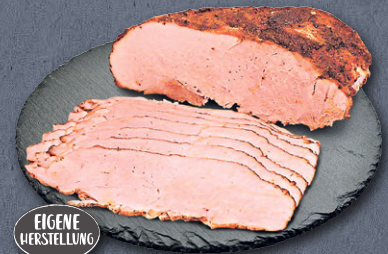

AKTION
2.19

Rinder-salami
extramager,
nur 22%
Fett, eine
hausge-
machte
Spezialität
zu 100% aus
Rindfleisch,
leicht über
Buchenholz
geräuchert
100 g
(1 kg =
24.90)

AKTION
2.49

**Schinkenwurst
oder Bierschinken**
100 g
(1 kg = 9.90)

AKTION
0.99

Gurkensülze
ein Genuss mit
Bratkartoffeln und
Remoulade, oder
zusammen mit
frischem Brot
100 g
(1 kg = 11.90)

AKTION
1.19

**Schweinebraten-
aufschnitt**
würziger Aufschnitt
aus eigener Her-
stellung, schonend
gargert, besonders
würzig und saftig
100 g
(1 kg = 16.90)