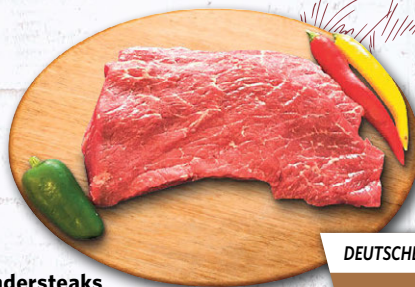

Rindersteaks
aus der Keule
100 g
(1 kg = 18.90)

DEUTSCHE QUALITÄT
1.89

Die Angebote der Fleisch- und Wurst-Bedienungstheke sind nur in den Märkten mit Combi Markt fleischerei erhältlich.