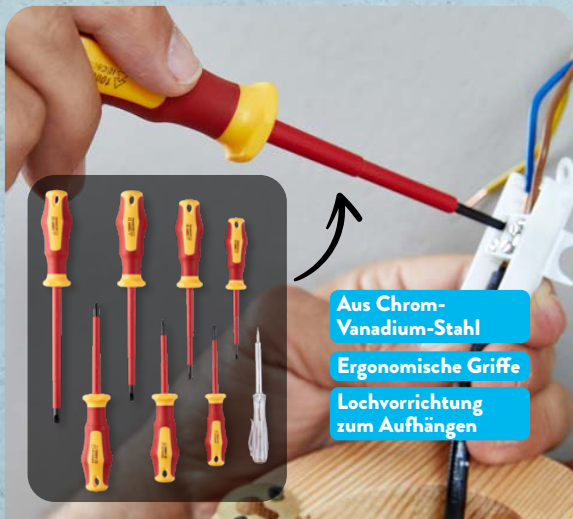

Aus Chrom-Vanadium-Stahl

Ergonomische Griffe

Lochvorrichtung zum Aufhängen

WORKZONE

VDE-Schraubendreher-Satz

4 Schlitzschraubendreher, 3 Kreuzschlitzschraubendreher und 1 Spannungsprüfer

8er-Set

6.99*

WORKZONE

Multi-funktionsleiter

Individuell höhenverstellbar, profilierte Sprossen und rutschfeste Füße, für den Einsatz im Innen- und Außenbereich geeignet, max. Belastung: 150 kg, 3 Jahre Garantie, je Stück

NEU!

Nutzbar als Anlege- und Schiebeleiter, beidseitige Bock- und Treppenleiter

Höhe Anlege-/Schiebeleiter ca.: 457 cm (ausgefahren) und 290 cm (zusammengeschoben)