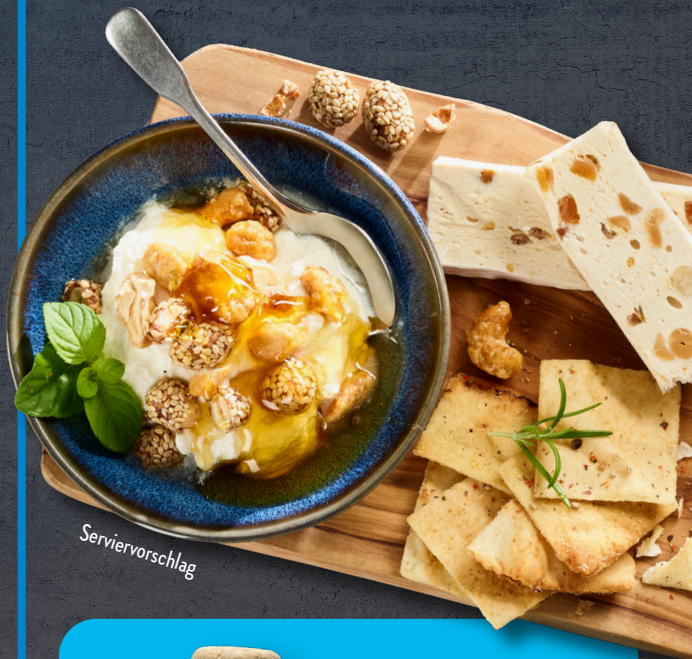

Serviervorschlag