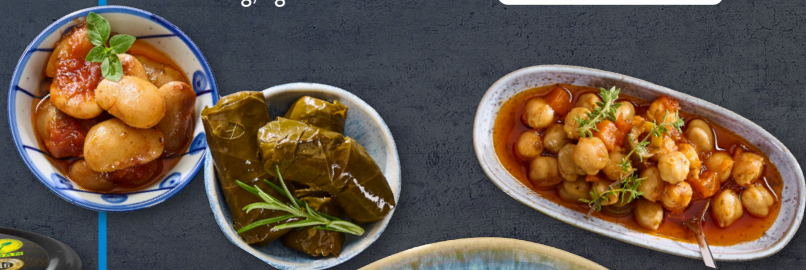

1.69*

TIEFKÜHLUNG

LYTTOS
Käse- oder Spinat-Käse-Schnecke

Zum Aufbacken, gefüllt mit Feta- und Myzithra-Käse oder Spinat und Käse, je 1-kg-Packung

3.49*

TIEFKÜHLUNG

LYTTOS
Gyros mit Pita

Vom Schwein oder Hähnchen, am Spieß gegrillt, mit 2 Pitas und Zazikisauce, je 380-g-Packung, kg-Preis 11.82

4.49*

LYTTOS
Griechische Beilagen

Versch. Sorten, z. B. Kichererbsen mit Oliven und Karotten in Tomatensauce, je 280-g-Glas bzw. Abtropfgewicht 200 g, kg-Preis 6.04/Abtropfgewicht bzw. 8.45

1.69*

Serviervorschlag