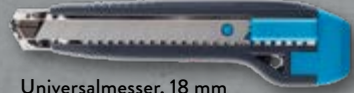

Universalmesser, 18 mm

Universalmesser, 9 mm

WORKZONE
Heimwerker-
Messer-Set

Set, bestehend aus Teppichschneider,
Universalmesser, 18 mm, Universal-
messer, 9 mm, und 10 Ersatzklingen je
Messer; 3er-Set

3,49*