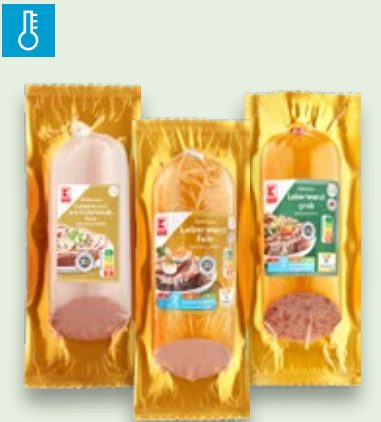

K-CLASSIC
Leberwurst
grob, fein oder mit Kalbfleisch
je 210 - 250-g-Stück
(1 kg = 5.16 - 6.15)

-27%
1.79
1.29