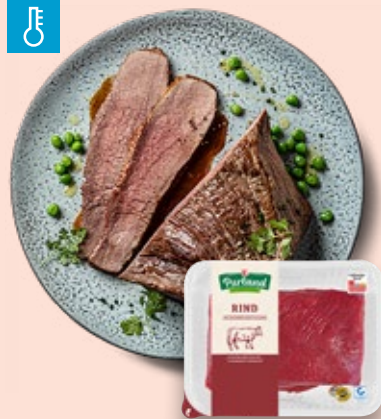

K-PURLAND
**Rinder-
schmorbraten**
vom Jungbullen,
aus der Keule,
zart und saftig
kg

-30%
13.69
9.49