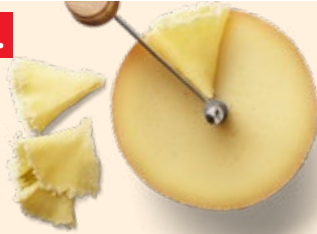

-26%
~~2.69~~
1.99

Tête de Moine AOP
schweiz. Halbhart-
käse aus Kuhroh-
milch, aromatisch
im Geschmack,
mind. 51 % Fett i. Tr.
100 g

-25%
~~2.99~~
2.22

ERMITAGE
Munster AOP
franz. Weichkäse,
herzhaft-würzig,
mind. 45 % Fett i. Tr.
100 g