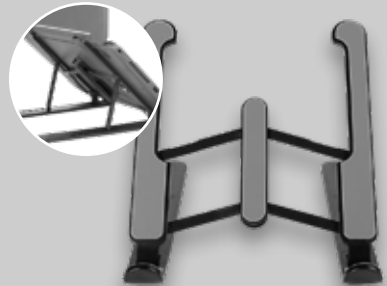

INTEMPO Laptop-Ständer »EE6669«
8 einstellbare Höhen, faltbar, inkl. Transporttasche je

-46%
UVP 12.99
6.99*

Wasserabweisend und gepolstert