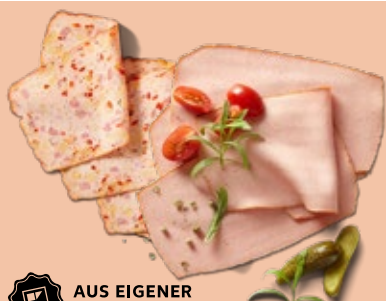

AUS EIGENER HERSTELLUNG

Delikatess-Fleischkäse

grob, fein oder Pizza-Fleischkäse, ofengebacken je 100 g

KNÜLLER
nur **0.88**