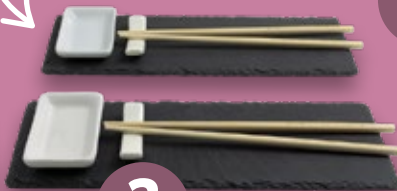

-57%

UVP-69.95

29.99*

Fettauffangrinne und -schale

MORITZ & MORITZ
estd. 2017

Mit Keramikschale

8
Stück

2
Stück

-10%

UVP-9.99

8.99*

Schieferplatten
je ca. 22 x 16 cm, inkl. Kreide zum Beschriften je 2-St.-Packg.

2
Stück

-33%

UVP-14.99

9.99*