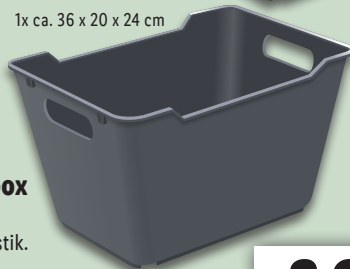

ab Donnerstag, 10.8.

2x je ca. 30 x 15 x 19 cm

3x je ca. 20 x 10 x 14 cm

1x ca. 36 x 20 x 24 cm

Weitere
Farbe:

LIVARNO home
Aufbewahrungsbox
Stapelbar. Aus stabilem
und bruchsicherem Plastik.
Je Stück/Set

auch online