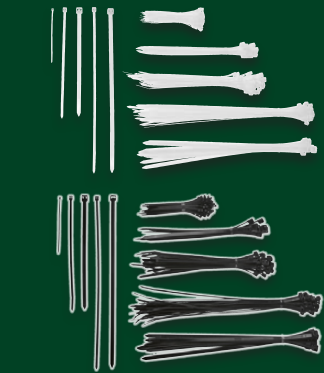

Akku-Säbelsäge 20V

Typ „PSSAP 2028 A1“. Hubzahl (1./2. Stufe): 2.300/3.000 min⁻¹. Hublänge: 28 mm. Je Stück Art.-Nr. 100357892

nur online

-14%

~~87.99~~
74.99

Ohne Akku/
Ladegerät

PARKSIDE®

Kabelbinderset, 251-teilig