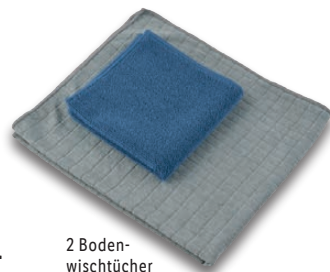

2 Boden-
wischtücher