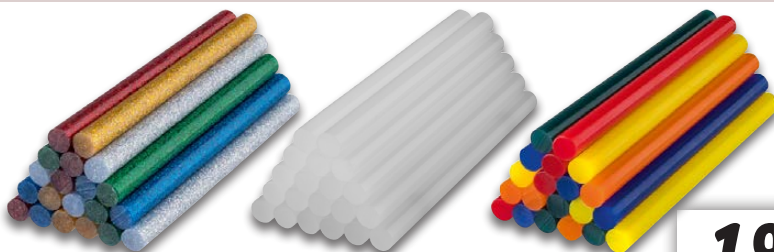

1.99*

auch online