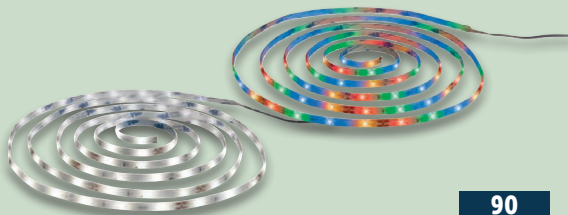

-33%

~~UVP 599,-~~

399,-*

LIVARNO home LED-Lichtband

3-m-Lichtband – individuell kürzbar und selbsthaftend. 2-m-Zuleitung mit Schalter. Inkl. Netzteil, 2 Verbinder und 2 Kabelhalter. Je Stück

90 bzw. 96 LEDs