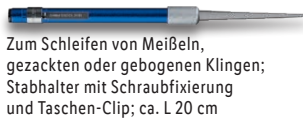

Zum Schleifen von Meißeln, gezackten oder gebogenen Klingen; Stabhalter mit Schraubfixierung und Taschen-Clip; ca. L 20 cm

(Abb. ähnlich)

Zum Schärfen von Messerklingen, Angelhaken und Dartpfeilen; mit ausziehbarem Schleifstab; ca. L 20 cm