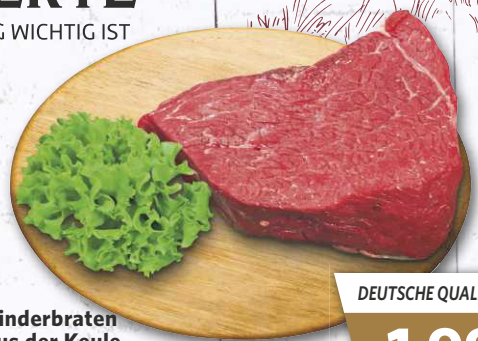

Rinderbraten aus der Keule
100 g
(1 kg = 19.90)

DEUTSCHE QUALITÄT
1.99

TIERWOHL PUR:
Artgerechtere und respektvolle Haltung der Tiere

NATUR PUR:
Ständiger Zugang zum Auslauf im Freien und gentechnikfreies Futter

REGIONAL PUR:
Transparente Herkunft von Erzeugern aus der Region