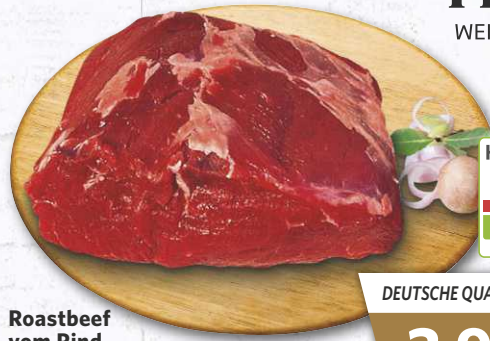

HOFWERTE
WEIL UNS HALTUNG WICHTIG IST

Roastbeef vom Rind
100 g
(1 kg = 39.90)

DEUTSCHE QUALITÄT
3.99