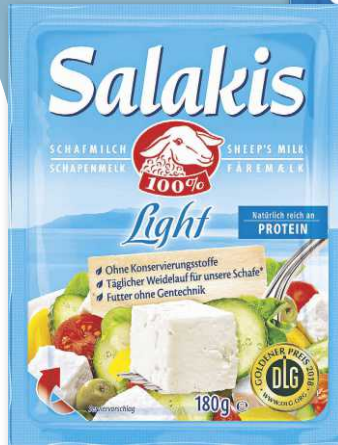

~~2.99~~ **-23%**  
**2.29**

n. G. = 2.49<sup>1</sup>

**Zott Zottarella Mozzarella Rolle**  
verschiedene Sorten  
250-g-Beutel  
(1 kg = 7.96)

~~2.99~~ **-33%**  
**1.99**

n. G. = 2.99<sup>1</sup>

**Salakis Schafmilchkäse**  
verschiedene Sorten  
150-200-g-Packung  
(1 kg ab 8.95)