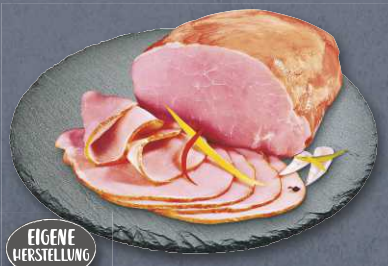

AKTION
1.79