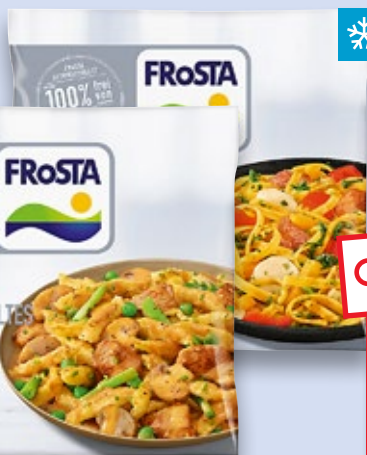

FROSTA
Fertiggerichte
Rahm-Geschnetzeltes mit Spätzle oder Thai-Style-Hähnchen mit Bandnudeln
je 375-g-Beutel
(1 kg = 5.31)

-42%
3.49
1.99