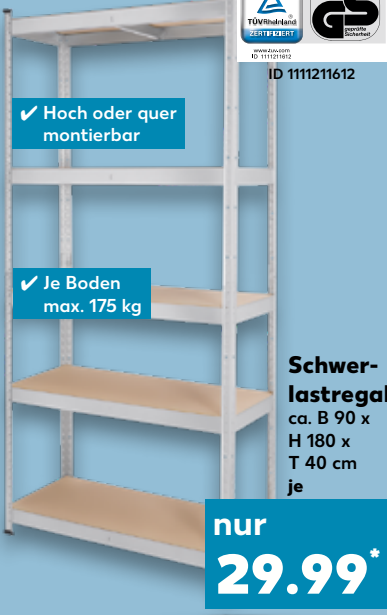

✓ Für ca. 60 m² bei
einmaligem Anstrich

Alpina
Mattweiß
Universelle Wand- und
Deckenfarbe

-42%
UVP 34.95
19.99*
Card -48%
17.99
(1 l = 1.80)

ID 1111211612

✓ Hoch oder quer
montierbar

✓ Je Boden
max. 175 kg

**Schwer-
lastregal**
ca. B 90 x
H 180 x
T 40 cm
je

nur
29.99*

ID 1111267024