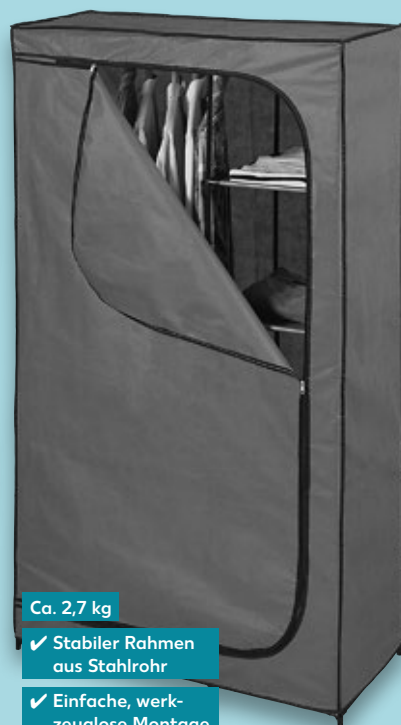

## Rollgarderobe

aus Metall und  
Kunststoff,  
ca. B 75 x H 90 -  
160 x T 42 cm  
je

Ca. 2,7 kg

✓ Stabiler Rahmen  
aus Stahlrohr

✓ Einfache, werk-  
zeuglose Montage