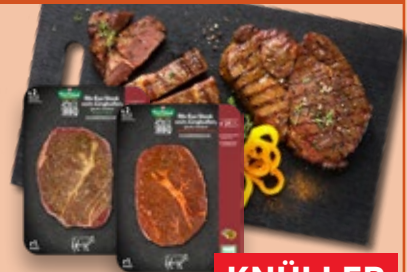

## SAFTIGE RINDERSTEAKS

**K-PURLAND  
Pfeffersteak**  
vom Jungbullen,  
gewürzt, mindestens  
21 Tage gereift  
(1 kg = 11.95)

**KNÜLLER**

z. B. 200-g-Packg.

**2.39**

**K-PURLAND  
Rib-Eye-Steak**  
vom Jungbullen,  
mit Pfeffer-Paprika-  
oder Kräuternote  
(je 1 kg = 13.96)