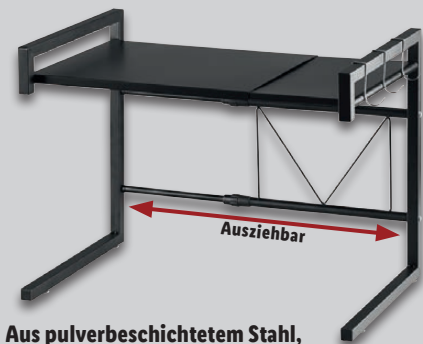

9.99*

Aus pulverbeschichtetem Stahl,
verschleißfest und rostbeständig

LIVARNO home
Mikrowellen-Regal

Für eine optimale Raumnutzung. Individuell einstellbare Breite. Inkl. 3 Haken. Maße: ca. B 40-64 x H 42 x T 36 cm. Je Stück