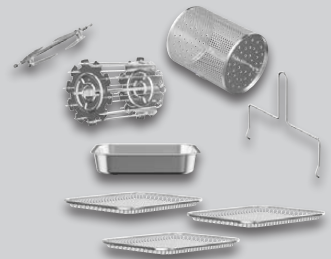

auch online

^fLetzter Preis auf lidl.de zum Drucktermin

PREIS-HIGHLIGHT

DER WOCHE

9in1

Frittieren, Dörren, Drehgrillen, Braten, Backen, Gratинieren, Toasten, Aufwärmen und Garen in einem

SILVERCREST® KITCHEN TOOLS 9-in-1-Heißluftfritteuse