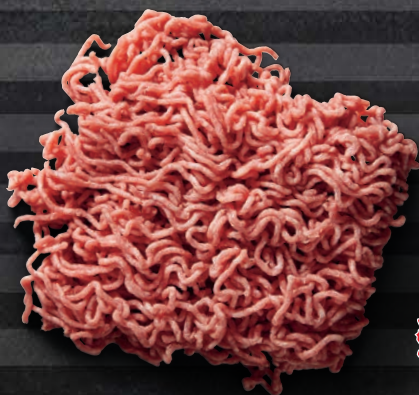

**Metzgerfrisch
Frisches Hackfleisch,
gemischt**

Vom Schwein
und Rind.
Je 500 g
1 kg = 5.98

-25%

3.99
2.99*