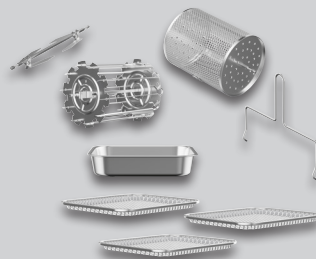

-20%

34.99^F
27.99*

^FLetzter Preis auf lidl.de zum Drucktermin

PREIS-HIGHLIGHT

DER WOCHE

9in1

Frittieren, Dörren, Drehgrillen, Braten, Backen, Gratинieren, Toasten, Aufwärmen und Garen in einem

SILVERCREST® KITCHEN TOOLS