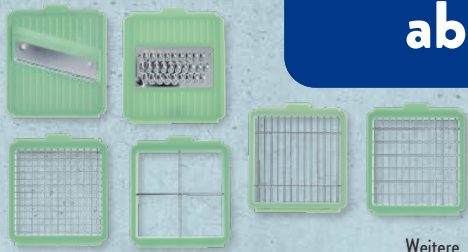

AMBIANO
Vakuuierfolien
Maße je ca.: 2x groß: 28 x 300 cm
und 3x klein: 22 x 300 cm

5er-Set
8.99*

Weitere
3er-Packung

TUKAN
Geschirrtücher
Versch. Farben, 100 %
Baumwolle, Maße
je ca.: 50 x 70 cm

**3er-
Packung**
4.99*

ab Mo. 31.07.

Inkl. 6 Schneide-Einsätze

Ohne Inhalt

Mit Reibe-Einsatz und Schneide-Einsätzen für kleine bzw. große Würfel, dicke Stifte bzw. Scheiben, Spalten oder Stäbe

Auffangbehälter mit Antirutschfüßen