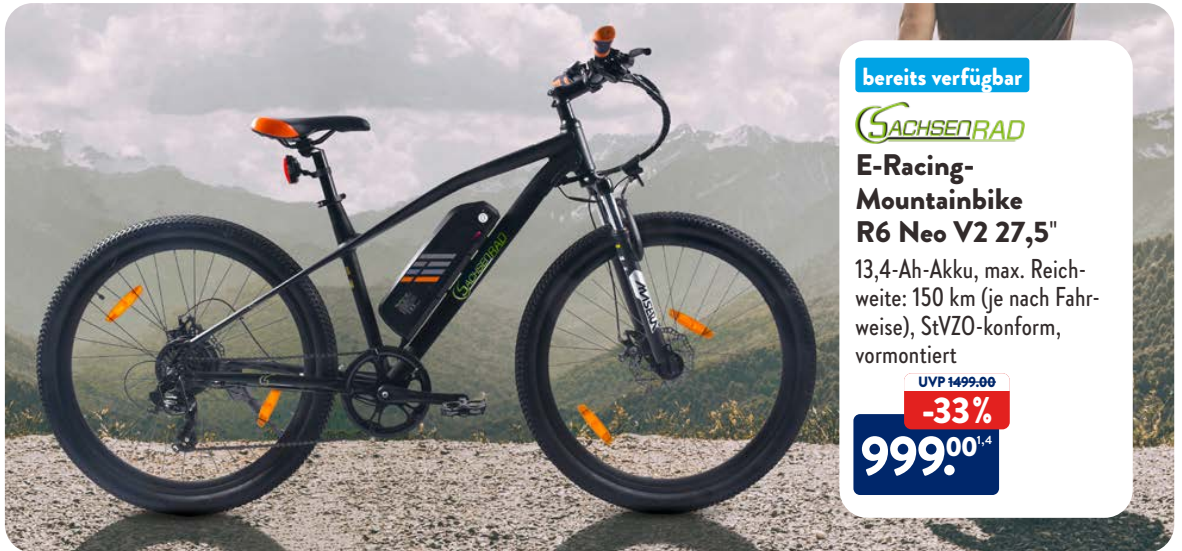

bereits verfügbar

SACHSENRAD

E-Racing-Mountainbike R6 Neo V2 27,5"

13,4-Ah-Akku, max. Reichweite: 150 km (je nach Fahrweise), StVZO-konform, vormontiert

UVP 1499,00

-33%

999,00^{1,4}

bereits verfügbar