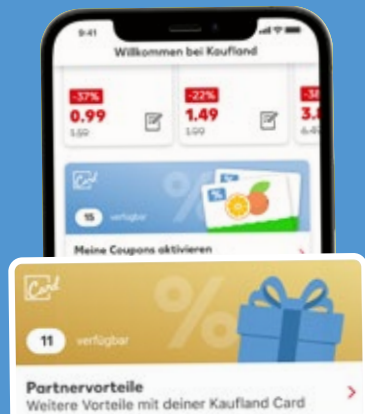

Kaufland Card

NOCH

MEHR SPAREN!

Jede Woche bis zu 25 Coupons zum Extra-Sparen!

So geht's!

- 1 Kaufland-App öffnen.
- 2 Coupons aktivieren.
- 3 Kaufland Card an der Kasse scannen.

Erklärvideo
ansehen!

EXKLUSIVE PARTNERVORTEILE IN DER KAUF LAND-APP!