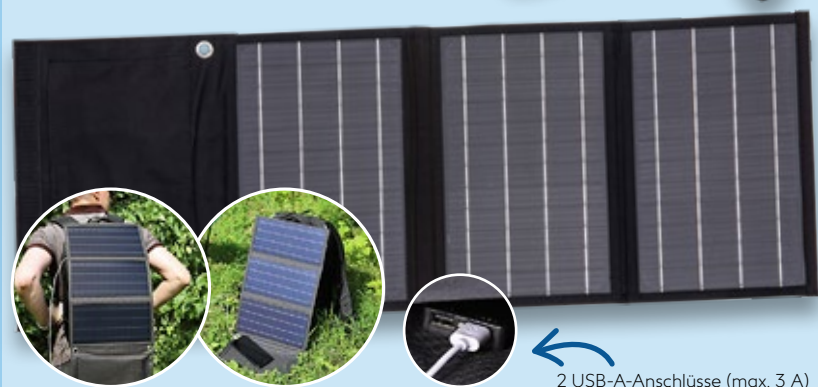

Solarradio mit Handkurbel
»TX-238«
AM/FM-Radio, USB-A-Ausgang, Akku-Powerbank 2.000 mAh je

-40%
UVP 29.99
17.99*

Solar-Ladetaste
»TX-207«
21-W-Solarpanel, integrierte Tasche für mobile Geräte, faltbar je

-50%
UVP 99.99
49.99*

2 USB-A-Anschlüsse (max. 3 A)