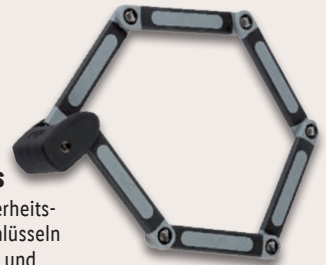

[auch online](#)

-37%

~~7.99^f~~
4.99*

^fLetzter Preis auf lidl.de zum Drucktermin

(Abb. ähnlich)

CRIVIT
Fahrrad-Faltschloss

6 Stahlsegmente mit Sicherheits-Zylinderschloss. Inkl. 3 Schlüsseln (1 Schlüssel mit LED-Licht) und Halterung zur Befestigung am Rahmen. Länge: ca. 93 cm. Je Stück