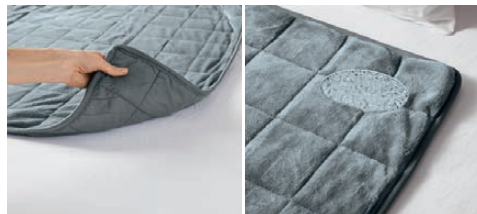

Steppung verhindert das Verrutschen der Füllung

Mit Glasperlen gefüllt

LIVARNO home
Gewichtsdecke

Kann Stress reduzieren und ermöglicht einen erholsamen Schlaf. Bezug: 100 % Polyester. Füllung: Glasperlen. Maße: ca. 135 x 200 cm. Je Stück

39.99*

auch online