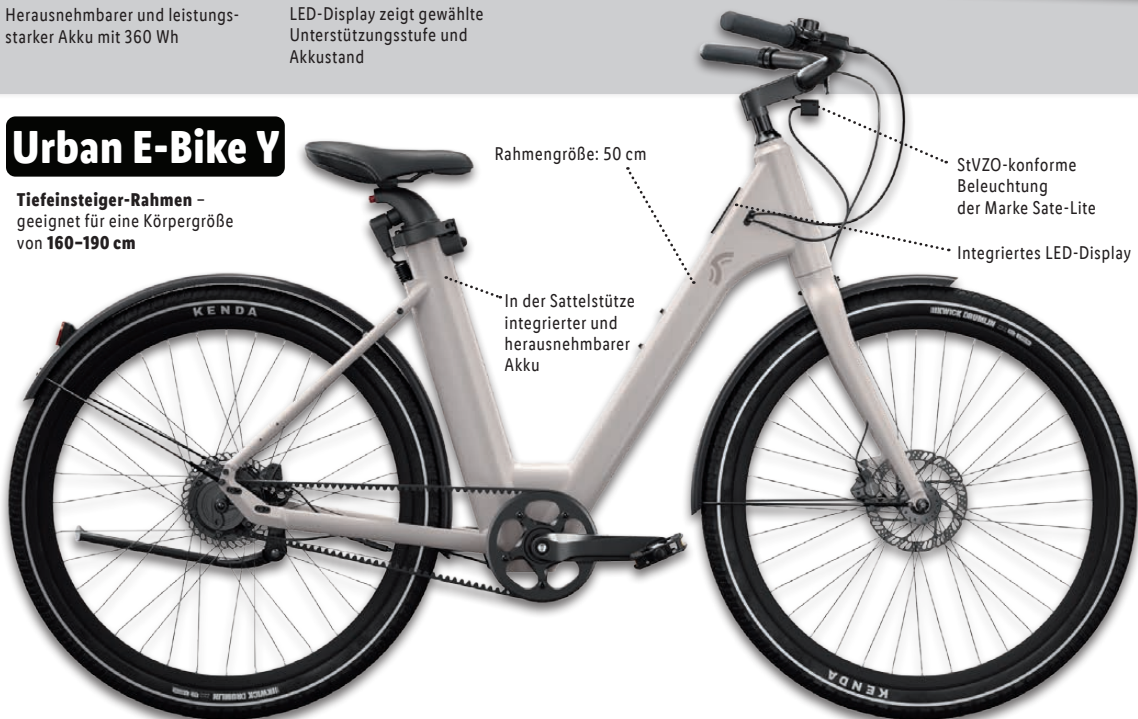

Herausnehmbarer und leistungsstarker Akku mit 360 Wh

LED-Display zeigt gewählte Unterstützungsstufe und Akkustand

Urban E-Bike Y

Tiefensteiger-Rahmen - geeignet für eine Körpergröße von **160-190 cm**

Rundum versorgt:

Langlebiger Carbon-Riemen

Bis zu 70 km Reichweite

Intelligente Antriebssteuerung für natürliches Fahrgefühl

Leichtes Gewicht ca. 20 kg

IPX5 - Schutz gegen Strahlwasser

Weitere Infos zum E-Bike:

CRIVIT Urban E-Bike X/Y