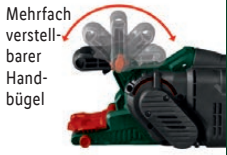

Zubehör:
Staubfangbox,
Adapter für
externe Staub-
absaugung,
2 Schraub-
zwingen,
1 Schleifband
(Körnung 80)