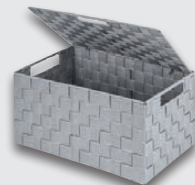

Aufbewahrungskorb

Korbset, 4-teilig