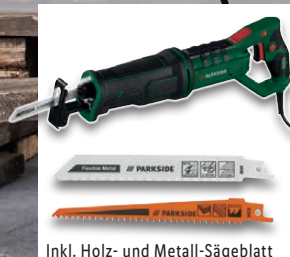

ab Donnerstag, 27.7.

PARKSIDE®

**DU
PACKST
DAS!**

Mehr
als 500
Parkside-Artikel
im Onlineshop

lidl.de

**PARKSIDE®
Säbelsäge**

Typ „PFS 850 A1“. Hublänge: 28 mm. Leerlaufhubzahl: 0-2.800 min⁻¹. Schnittleistung: max. 200 mm in Holz/20 mm in Stahl. Ausziehbare Fußplatte für variable Schnitttiefe. Inkl. drehbarer 3-Positionen-Griff, Aufbewahrungskoffer und integrierter LED-Arbeitsleuchte. Je Stück

auch online

-24%

52.99^F

39.99*

Inkl. Holz- und Metall-Sägeblatt

^FLetzter Preis auf lidl.de zum Drucktermin

Online noch mehr Auswahl unter **lidl.de**