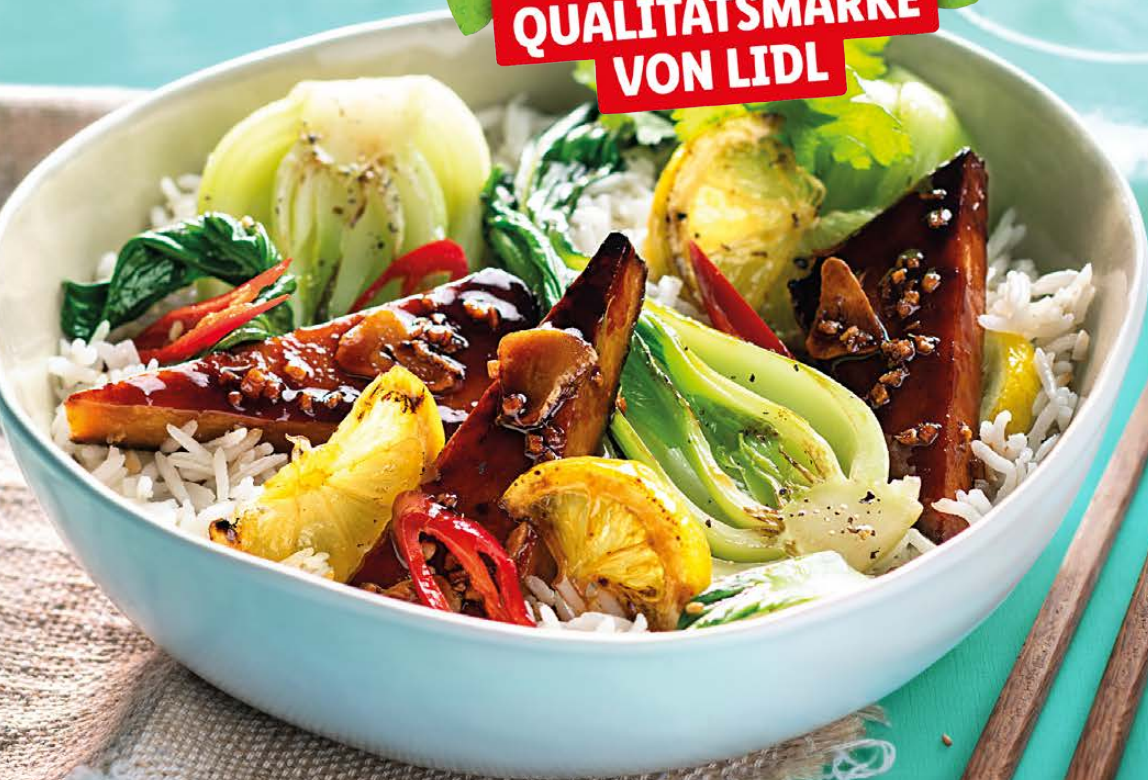

Volle Vielfalt für Dich!
Über **100 Vemondo-Produkte** und insgesamt
über **670 vegane Produkte**
im Sortiment.^{h)}

Starkes Preis-Leistungs-Verhältnis! Preiswertes
Sortiment für eine
**erschwingliche vegane
Ernährung.**

2

LHZ - 30/2023 - ECD