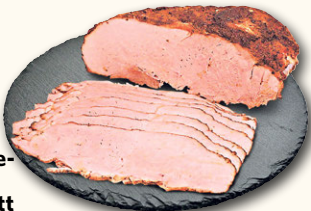

EIGENE HERSTELLUNG

Schweinebraten-aufschnitt
würziger Aufschnitt aus eigener Herstellung, schonend gegart, besonders würzig und saftig
100 g
(1 kg = 16.90)

AKTION
1.69

Rügenwalder Mühlent Mett
verschiedene Sorten
100-g-Packung
(1 kg = 14.90)