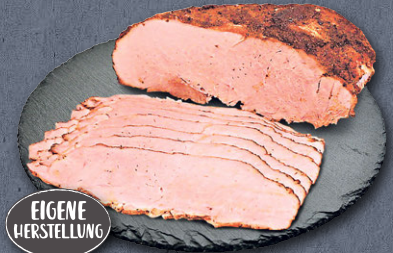

AKTION
1.99

Metten
BESTES AUS FLEISCH

Landrauch-Cervelatwurst

mittelfein, handwerklich hergestellt, im Leinendarm über Buchenholz geräuchert, traditionell natürlich gereift
100 g
(1 kg = 19.90)

AKTION
1.99

EIGENE HERSTELLUNG

Schweinebratenaufschnitt

würziger Aufschnitt aus eigener Herstellung, schonend gegart, besonders würzig und saftig
100 g
(1 kg = 16.90)

AKTION
1.69

KÜSTEN GOLD
Geflügelsalat
150-g-Packung
(1 kg = 14.60)