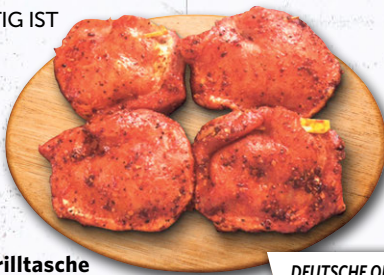

DEUTSCHE QUALITÄT
1.69

Hirtengrilltasche
zartes Schweinefleisch mit Bio Fetakäse und Bio Tomaten gefüllt
100 g
(1 kg = 18.90)

DEUTSCHE QUALITÄT
1.89

TIERWOHL PUR:
Artgerechtere und respektvolle Haltung der Tiere