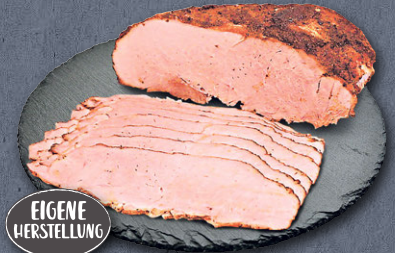

AKTION
1.99

Metten
BESTES AUS FLEISCH

Landrauch-Cervelatwurst

mittelfein, handwerklich hergestellt, im Leinendarm über Buchenholz geräuchert, traditionell natürlich gereift
100 g
(1 kg = 19.90)

AKTION
1.99

EIGENE HERSTELLUNG

Schweinebraten-aufschnitt

würziger Aufschnitt aus eigener Herstellung, schonend gegart, besonders würzig und saftig
100 g
(1 kg = 16.90)

AKTION
1.69

KÜSTEN GOLD
Geflügelsalat
150-g-Packung
(1 kg = 14.60)