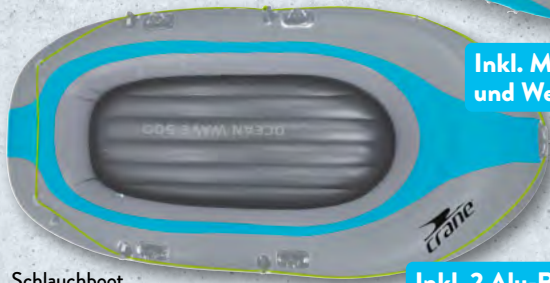

Inkl. Alu-
Doppelpaddel

Inkl. Match-
und Wetbag

Schlauchboot

Inkl. 2 Alu-Ruder

CRANE Kajak/Schlauchboot

Phthalatfreie Qualitätsfolie, salzwasserfest, ölbeständig; Schlauchboot, Tragfähigkeit: ca. 260 kg, B x L: ca. 133 x 278 cm (aufgeblasen); Kajak, für 2 Erwachsene, Tragfähigkeit: ca. 160 kg, B x L: ca. 76 x 310 cm (aufgeblasen); Stück

3 Jahre
HERSTELLER-
GARANTIE

59.99

-16%

49.99*

Kajak

Transportbox auch als
Schüssel verwendbar