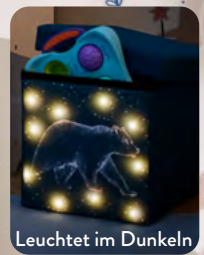

Farbvariante

3 Jahre
HERSTELLER-
GARANTIE

FSC
Holz

01

02

Leuchtet im Dunkeln

01

03