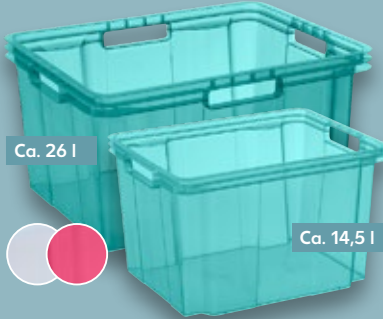

AKTION

nur

69.99*

Ca. 26 l

Ca. 14,5 l

Eurobox »Aruba«

aus Kunststoff
 Ca. B 27 x H 21 x T 34 cm je **2.99***
 Ca. B 35 x H 23 x T 34 cm je **4.99***

ab