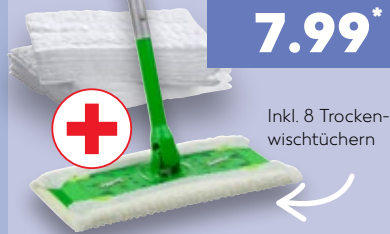

**Starter-Set
Bodenwischer mit
360°-Drehkopf,
Stiel ca. 124 cm
je**

-38%

UVP 12.99

7.99*

Inkl. 8 Trockenwischtüchern