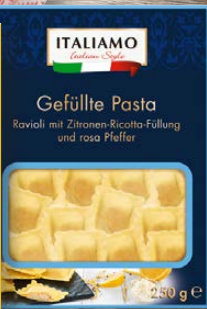

Italamo Salsiccia Piccante

Scharfe Rohwurst
mit Chili.
Je 250 g
1 kg = 13.96

3.49*

Kühlung

Italamo Gefüllte Premium Pasta

Versch. Sorten.
Je 250 g
100 g = -.92

2.29*