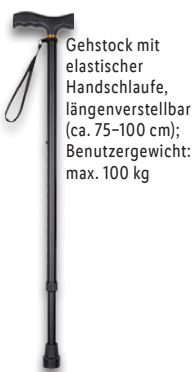

Typ „IN 500“. Feinste Vernebelung mit Kompressor-Drucklufttechnologie. Schlauchlänge: ca. 2 m. Je Stück

-53%

~~UVP 64.95~~

29.99*

+ Dr. Senst

DR. SENST
Handgelenk-
Blutdruck-
messgerät

Typ „BP880W“. Schnelle Messgeschwindigkeit (< 1 Min.). Erkennt unregelmäßigen Herzschlag. Speicherplatz für 2x 120 Messergebnisse. Inkl. Batterien und Aufbewahrungsbeutel. Je Stück

Risikoindikator
(WHO-
Klassifizierung)

auch online

-64%

~~UVP 49.99~~
17.99*

RIDDER

Gehstock mit elastischer Handschlaufe, längenverstellbar (ca. 75–100 cm); Benutzergewicht: max. 100 kg

Greifhilfe mit Arretierung, Magnet, Haken und integriertem Schuhöffel; Belastbarkeit: max. 1 kg; Länge: ca. 82 cm