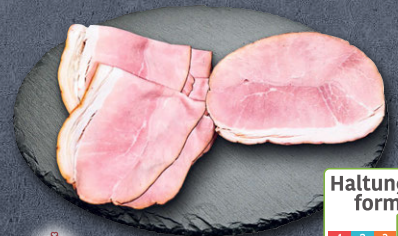

HOFWERTE
WELT LIEB HALTUNG WICHTIGST

Kochschinken
schonend gegart, besonders zart im Biss und mild im Aroma
100 g
(1 kg = 26.90)

AKTION
2.69

Haltungsform
1 2 3 4
Premium
haltungform.de

SPAR AM PREIS NICHT AM Geschmack
UNSERE PREISE BLEIBEN TIEF

Strand-
BUDE