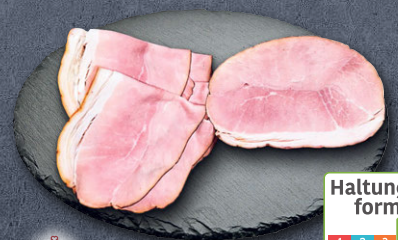

HOFWERTE
WELT LIEBE HALTUNG WICHTIGST

Kochschinken
schonend gegart, besonders zart im Biss und mild im Aroma
100 g
(1 kg = 26.90)

AKTION
2.69

Haltungsform
1 2 3 4
Premium
haltungform.de

SPAR AM PREIS NICHT AM Geschmack
UNSERE PREISE BLEIBEN TIEF

Strand-
BUDE