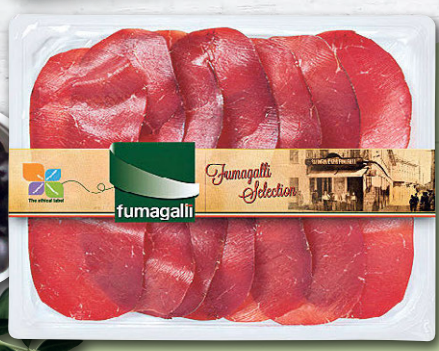

3.29 **-24%**

2.49

n. G. = 3.29¹

Capri Sun Freezies
30% Frucht
12 x 35-ml-Packung
(1 l = 5.93)

AKTION

2.49

Auch Combi City

¹n. G. = niedrigster Gesamtpreis der letzten 30 Tage.

GENIESSSEN WIE IN ITALIEN!

RIESENAUSWAHL - MEGA PREISE!

fumagalli
Original
italienische
Bresaola
80-g-Packung
(1 kg = 47.38)

AKTION
3.79

fumagalli
Original
italienische
Antipasto
Misto
120-g-Packung
(1 kg = 31.58)