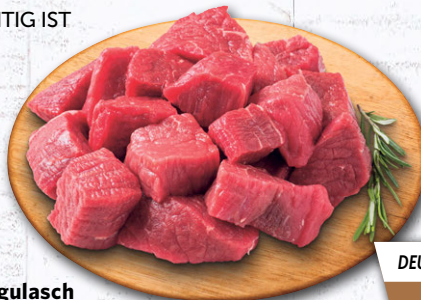

DEUTSCHE QUALITÄT

1.29

HOFWERTE
WEIL UNS HALTUNG WICHTIG IST

hier mehr
erfahren

Rindersteaks
aus der Keule
100 g
(1 kg = 19.90)

DEUTSCHE QUALITÄT

1.99

Rindergulasch
aus der Keule
100 g
(1 kg = 19.90)

DEUTSCHE QUALITÄT

1.99

Rinderbraten
aus dem Bug
100 g
(1 kg = 9.90)

DEUTSCHE QUALITÄT

0.99

T-Bone-Steak vom Kalb

besonders zart und aromatisch
100 g
(1 kg = 19.90)

DEUTSCHE QUALITÄT

1.99

Lammlachse
besonders zart und aromatisch im Geschmack, aus Neuseeland
100 g
(1 kg = 29.90)

AKTION

2.99

Zwiebelsteaks
frische Nackensteaks in Zwiebeln eingelegt
100 g
(1 kg = 7.90)

DEUTSCHE QUALITÄT

0.79