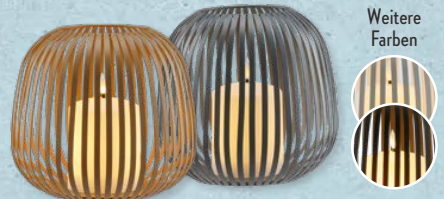

Weitere Farben

CASA DECO LED-Kerzenlaterne

Versch. Farben, 11 LEDs, warmweiß, Maße (Ø x H) ca.: 20 x 17 cm, inkl. 3 AA-Batterien, 3 Jahre Garantie, je Stück

Dauerlicht oder Kerzenschein-Flackereffekt einstellbar

Inkl. Timerfunktion

12.99*