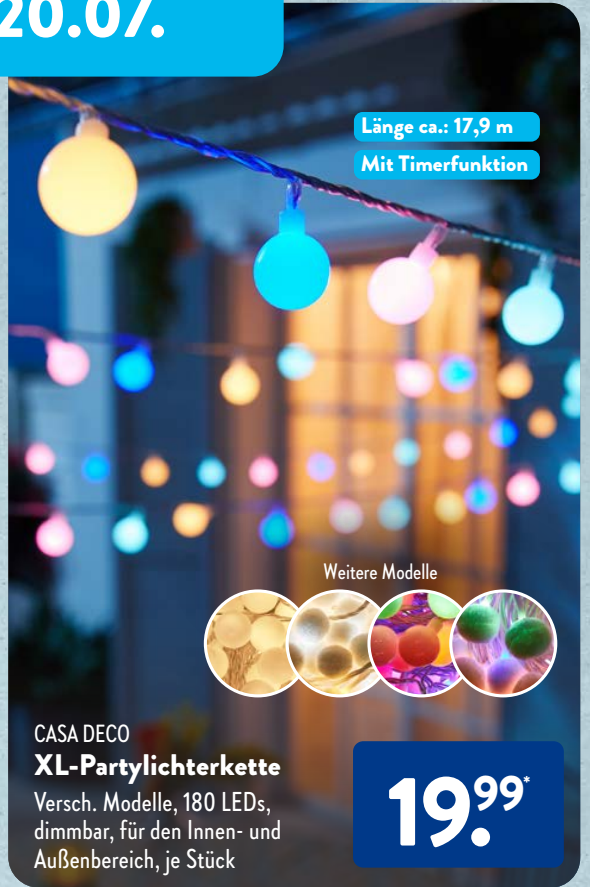

Versch. Modelle und Maße, strapazierfähig und besonders saugstark

2.99*

Länge ca.: 17,9 m

Mit Timerfunktion

Weitere Modelle

CASA DECO **XL-Partylichterkette**

Versch. Modelle, 180 LEDs, dimmbar, für den Innen- und Außenbereich, je Stück