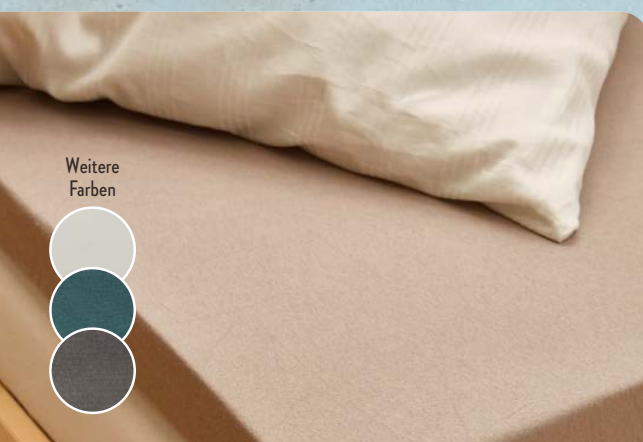

Weitere Farben

DORMIA Topper-Spannbettuch Supersoft

Versch. Farben, 94 % Baumwolle, 6 % Elasthan, Maße ca.: 180-200 x 200-220 cm, passend für Topper von ca. 7 bis 12 cm Höhe, je Stück

19.99*

Viskoelastischer Schaum passt sich anatomisch dem Körper an