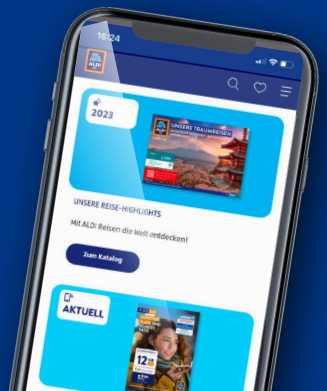

FINDE ALLE UNSERE ANGEBOTE AUF EINEN BLICK:

aldi-sued.de/prospekt