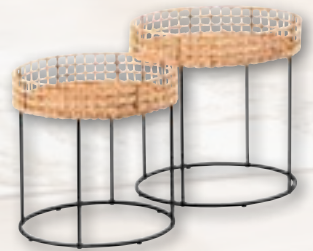

ab Mo. 17.07.

STYLISCH
UND GÜNSTIG?
LÄSST SICH
EINRICHTEN.

01

LIVING ART

Makramee-
Windlicht/-Vase

Windlicht/Vase aus Glas, Makramee-
Geflecht Polyester; Makramee-
Windlicht, Ø × H: ca. 10 × 15 cm, bzw.
Makramee-Vase, Ø × H: ca. 8 × 16 cm;
Stück

NEU!

5.99*

01

01

02

04

Zer-Set

Modellvariante