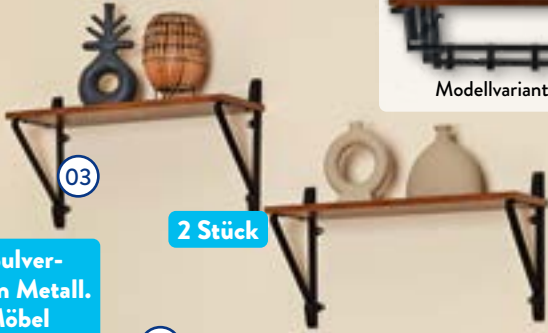

ab Mo. 17.07.

Stück

01

Gestelle aus pulverbeschichtetem Metall. Gilt für alle Möbel auf dieser Seite.

2 Stück

03

HOME CREATION Wandgarderobe/-regale

Melaminharzbeschichtete Holzfläche; Wandgarderobe, B x H x T: ca. 66 x 30 x 27 cm, bzw. Wandregale, 2 Stück, B x H x T: je ca. 60 x 33 x 20 cm; Stück/2er-Packung

17.99*