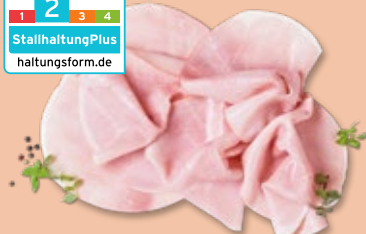

HOUDEK
Kabanos Klassik
feinwürzige Salami-
Spezialität
100 g

-46%
2.39
1.29