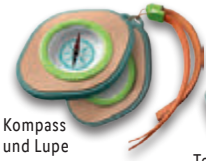

Kompass
und Lupe