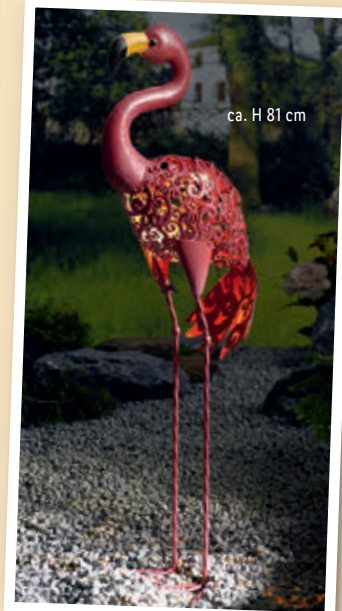

6
LEDs

7.99*

Weitere Designs:

ca. H 86 cm

ca. H 86 cm

ca. H 59 cm

ca. H 81 cm

LIVARNO home Solar-Dekovogel