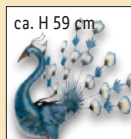

ab Montag, 10.7.

Weitere Varianten erhältlich

LIVARNO home Solar-Windspiel

Mit farbwechselndem Licht. Schaltet sich bei Dunkelheit automatisch ein. Leuchtdauer ca. 8 h. IPX4. Gesamthöhe: ca. 78 cm. LEDs nicht austauschbar. Je Stück

6
LEDs

7.99*

Weitere Designs:

ca. H 86 cm

ca. H 86 cm

ca. H 59 cm

ca. H 81 cm

LIVARNO home Solar-Dekovogel

Aus Metall. Schaltet sich bei Dämmerung automatisch ein. Leuchtdauer: ca. 8 h. Inkl. 2 Erdspeiben. IP44. Je Stück

14.99*

Jeweils mit Aufbewahrungstasche

Weitere Varianten
erhältlich

Weiches,
textiles
Innenfutter

Grill-
Schutzhülle:
ca. B 126 x H 112 x T 55 cm

Für Sonnen-
schirme
bis ca. Ø 3 m:
ca. L 196 x
B 27/55/50 cm

9.99*

LIVARNO home Schutzhülle „Premium“

Teilweise mit verdeckten Belüftungsöffnungen. UV-beständig mit wasserdichter Beschichtung. Verstärkter Saum mit Aluminium-Ösen und Kordelzug. Je Stück

Weiches, textiles
Innenfutter

Gartenmöbel-Schutzhülle;
Maße: ca. B 200 x H 90 x T 160 cm

Mit Aufbe-
wahrungstasche

LIVARNO home Gartenmöbel- Schutzhülle „Premium“

Mit verdeckten Belüftungsöffnungen. UV-beständig mit wasserabweisender Beschichtung. Verstärkter Saum mit Aluminium-Ösen und Kordelzug. Je Stück

17.99*

LIVARNO home Hängematte mit Gestell

Liegefläche: ca.
L 200 x B 100 cm.
Belastung: max. 100 kg.
Je Stück

Weitere Farbe:

auch online

49.99*

Inkl. Aufbewahrungstasche

* Kunden, die Produkte im Lidl Onlineshop erworben haben können Produktbewertungen für diese Produkte basierend auf ihrer Bestellnummer abgeben. Zu diesem Zweck erhalten Kunden ca. zwei Wochen nach Versand der Ware und ihrer vorherigen Einwilligung eine E-Mail mit einem Link zur Produktbewertungsseite. Weitere Informationen zu Produktbewertungen finden sich auf der jeweiligen Artikelseite auf lidl.de.