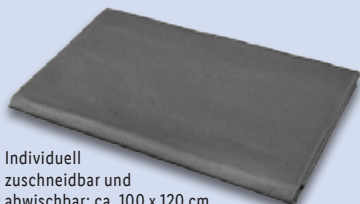

Saugkraft 2,5 kPa

40 W

auch online

Zum Nass- und Trockensaugen

Auch zur Wandmontage geeignet

Individuell zuschneidbar und abwischbar; ca. 100 x 120 cm

Seitliche Befestigung mit Klettverschluss oder Druckknöpfen sowie 3 elastische Halteschlaufen für Spraydosen, Flaschen oder Tuben; Belastung: max. 9 kg; ca. B 35 x H 29 x T 19 cm