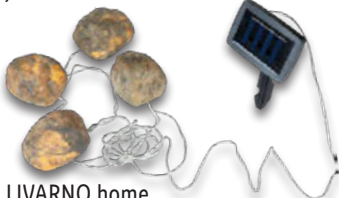

-35%

~~19.99^F~~
12.99*

auch online

*Letzter Preis auf lidl.de zum Drucktermin

Gesamtlänge
ca. 2,90 m,
davon ca.
2 m Zuleitung;
je Stein ca. 9 x 8 cm

2 Stück;
je ca. L 10 x
B 10 x H 5 cm

**LIVARNO home
LED-Solar-Boden-
lichterkette/-leuchtensor**