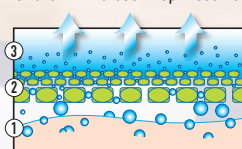

1 Durch Transpiration bildet sich Feuchtigkeit auf der Haut
2 ICE-FINISH-GEWEBE absorbiert die Feuchtigkeit
und leitet sie schnell zur Geweäußenseite. 3 Die
optimierte Faser sorgt für konstante Verdunstung
und reguliert somit das Körperklima. Hierdurch ent-
steht der Wohlfühleffekt auf der Haut