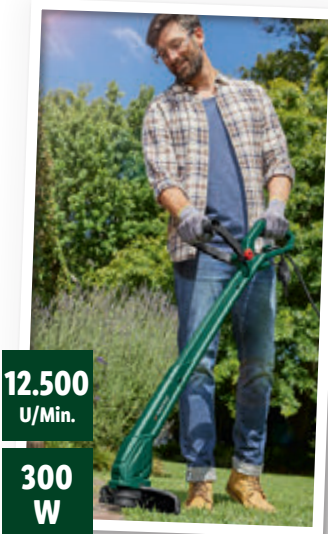

**12.500
U/Min.**

**300
W**

**PARKSIDE®
Elektro
Rasentrimmer**
Typ „PRT 300 B2“. Für schnelles und
sauberes Rasenmähen
- sogar in schwer zu-
gänglichen Bereichen.
Je Stück.
Art.-Nr. 100345449

nur online

-13%

~~22.99~~
19.99