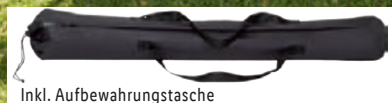

17.99*

LIVARNO home Hängematte mit Gestell

Liegefläche: ca.
L 200 x B 100 cm.
Belastung: max. 100 kg.
Je Stück

Weitere Farbe:

auch online

49.99*

Inkl. Aufbewahrungstasche

* Kunden, die Produkte im Lidl Onlineshop erworben haben können Produktbewertungen für diese Produkte basierend auf ihrer Bestellnummer abgeben. Zu diesem Zweck erhalten Kunden ca. zwei Wochen nach Versand der Ware und ihrer vorherigen Einwilligung eine E-Mail mit einem Link zur Produktbewertungsseite. Weitere Informationen zu Produktbewertungen finden sich auf der jeweiligen Artikelseite auf lidl.de.

LATE SUMMER

ab Montag, 10.7.

Inkl. Filterpumpe (1.200 l/h) und -kartusche

ca. Ø 240 x H 63 cm

max. 2.074 €

-19%
54.99^F
44.44*

Mehr Pools und Poolzubehör im Onlineshop

CRIVIT Quick-up-Pool Richtet sich beim Befüllen selbstständig auf. 2 Anschlüsse (ca. Ø 32 mm) für die Filterpumpe. Je Stück