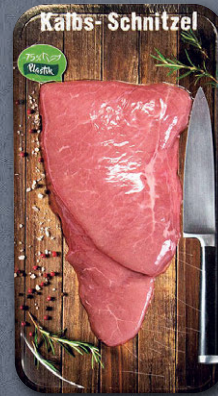

DEUTSCHE QUALITÄT

7.99

Tafelspitz
vom Rind, zum
Kochen oder Braten
100 g
(1 kg = 8.90)

DEUTSCHE QUALITÄT

0.89

Kalbsschnitzel
aus der Keule
100 g
(1 kg = 24.90)

DEUTSCHE QUALITÄT

2.49