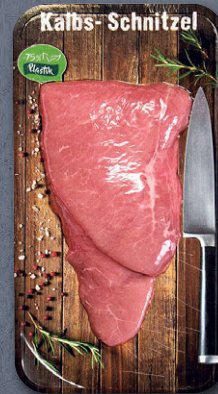

Kalbs-Schnitzel
aus der Keule
100 g
(1 kg = 24.90)

DEUTSCHE QUALITÄT

2.49