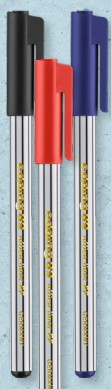

† Die Bluetooth® Wortmarke und die Logos sind eingetragene Marken von Bluetooth SIG, Inc.

ab Do. 13.07.

Sammelmappe,  
DIN A4,  
4er-Packung

Schnellhefter,  
6er-Packung

**FALKEN**

**Aufbewahrungshelfer**

Versch. Modelle und Farben, z. B. 2er-Packung Register DIN A4, 10-teilig, je Packung

1.99\*

3er-Set

2er-Set

5er-Set

**Schreibwaren**

Office Liner, Mini-Permanentmarker oder Mini-Textmarker, je Packung

UVP 3.99  
-30%  
2.79\*

Weitere  
Farbe