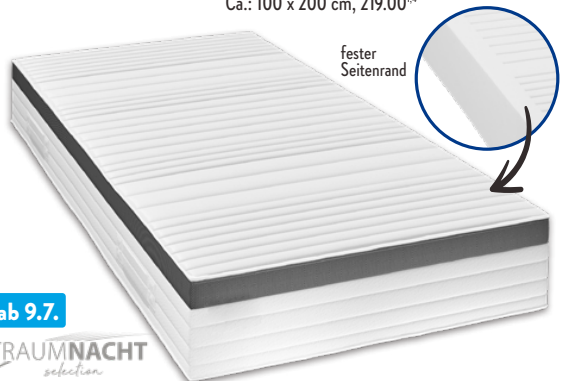

fester Seitenrand

ab 9.7.

TRAUMNACHT selection

Komfort-Matratze Best Ager

Ideal für Senioren, extrafester Komfortschaumrand, 7-Zonen-Kernschnitt, Höhe: ca. 24 cm

ab **199.00^{1,4}**