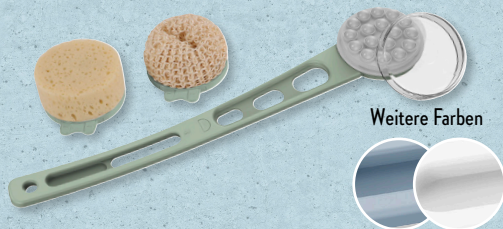

4er-/6er-Set

3.99\*

Spezialbrille

Zum Tragen über der normalen Brille geeignet, Lupenbrille: mit 1,6-facher Vergrößerung, Nachtbrille: für bessere Sicht bei Dunkelheit, Sonnenüberbrille: polarisierend für reduzierte Blendung, je Stück

3.99\*

Hygiene-Rückenwaschhilfe

Versch. Farben, inkl. 3 versch. Aufsätze: Massagekugel-, Schwamm- und Sisalaufsatz, Länge ca.: 46,5 cm, Ø Aufsatz ca.: 9,2 cm, je Stück

6.99\*

24.99\*

ab Mo. 10.07.

NEU!

**Schlüsselfinder**