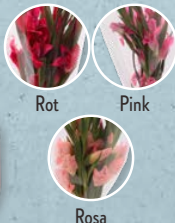

GARDENLINE Sommerblume

Versch. Sorten und Farben, z. B. Sonnenblume, in ca. 13-cm-Kulturtopf, je Stück

1.49\*

Federbusch

Schmuckkörnchen

Ausgeprägte Blühfreudigkeit

Weiβ-Pink

Weitere Farben