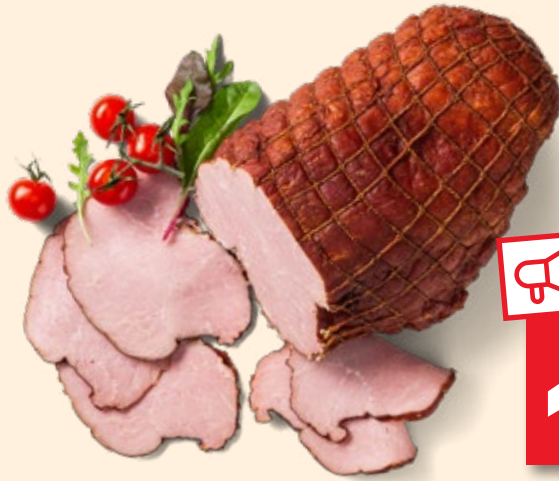

TARCZYŃSKI Poln. Kesselschinken
zart und saftig 100 g

-23%
~~2.09~~
1.59