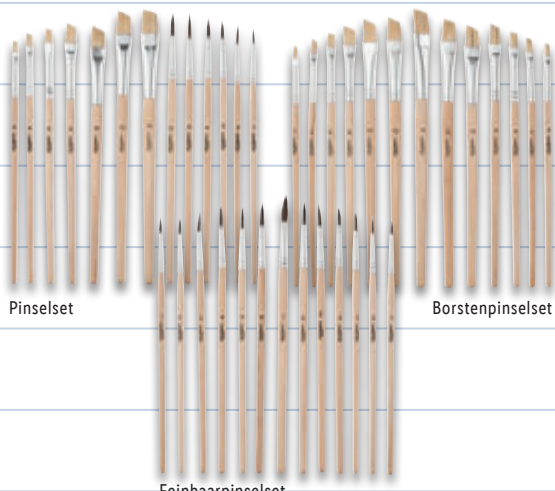

**1.99\***

12 Stück

10 Stück

UNITED OFFICE®  
**Wachsmaler/-  
stifte**  
Je Set

**1.99\***

Pinselset

Borstenpinselset

Feinhaarpinselset

crelando®  
**Pinselset, 13-teilig**  
Naturhaarpinsel mit Holzstielen. Je Set

**1.79\***

UNITED OFFICE®  
**Deckfarbkasten**  
24 Farben mit Deckweiß (7,5 ml) und  
Naturholzpinsel. Abnehmbarer Deckel  
mit Mischfeldern. Farbschälchen  
einzeln auswechselbar. Je Stück