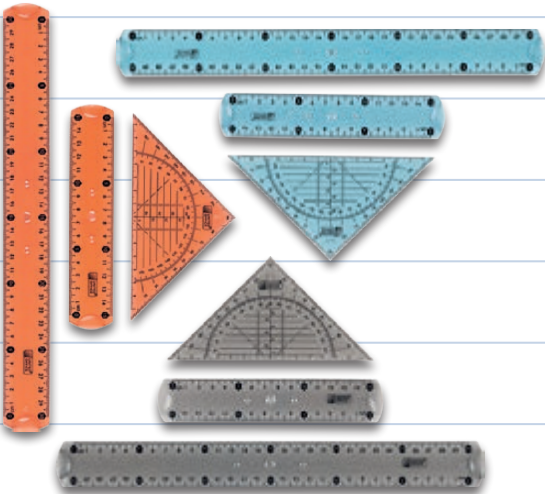

UNITED OFFICE®
Geometrieset, 3-teilig
1 Geodreieck und 2 Lineale (15 bzw. 30 cm). Bruchsicher und flexibel. Je Set

1.79*