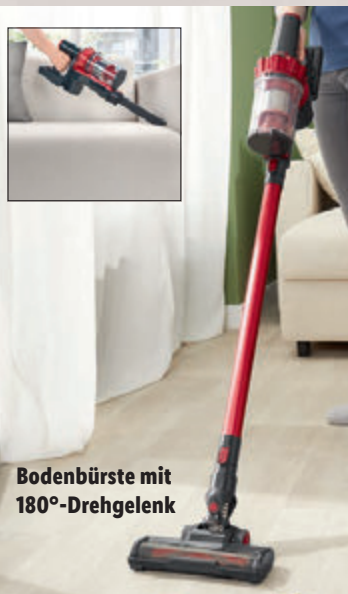

**130
W**

**SILVERCREST®
Handstaub-
sauger Akku
Zyklon**

Typ „SHAZ 22.2 D5“. Akkulaufzeit: bis zu 45 Min. 2 Saugstufen. HEPA-Filter. Je Stück. **Art.-Nr. 100352249**

nur online

79.99

**Bodenbürste mit
180°-Drehgelenk**