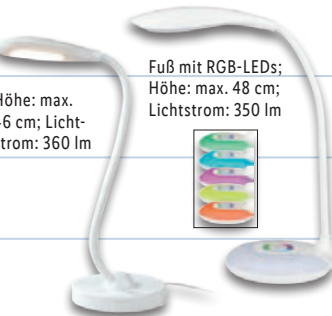

Zum Vernichten von vertraulichen Dokumenten, CDs/DVDs und Kreditkarten

ab Montag, 3.7.

Kundenbewertung^V
★★★★★ **4.8/5**
183 Bewertungen Stand - 01.06.2023

Kundenbewertung^V
★★★★★ **4.4/5**
63 Bewertungen Stand - 01.06.2023

**UNITED OFFICE®
Aktenvernichter**

Typ „UAV 300 A1“. Extra kleiner Kreuzschnitt für mehr Sicherheit (Partikelgröße ca. 5 x 18 mm). Verarbeitet bis zu 10 Blatt (A4, 80 g/m²). Automatische Start/Stopp-Funktion mit Rücklauf bei Papierstau. Inkl. Papierauffangbehälter: ca. 21 Liter. Je Stück

auch online

-24%

**49.99^F
37.99***

*Letzter Preis auf lidl.de zum Drucktermin

**300
W**

Höhe: max. 46 cm; Lichtstrom: 360 lm

Fuß mit RGB-LEDs; Höhe: max. 48 cm; Lichtstrom: 350 lm

LIVARNO home

**LED-Tischlampe/-
Akku-Klemmleuchte**

Flexibler Leuchtenarm. Schalter mit Touch-it-Funktion. 3-stufig einstellbare Helligkeit. Je Stück