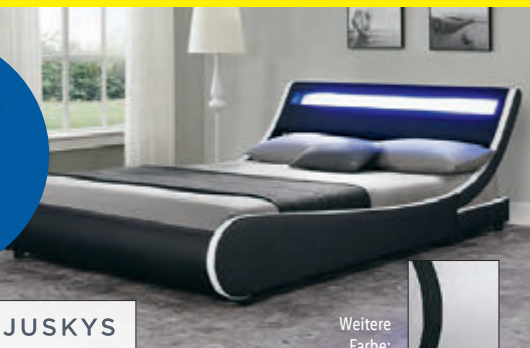

Weitere
Farbe:

Polsterbett, mit LED-Beleuchtung

Modell „Valencia“. Inklusive Lattenrost und LED-Beleuchtung mit Fernbedienung. Maße: ca. B 180 x L 200 cm. Weitere Größe erhältlich. Je Stück. **Art.-Nr. 100353728**

nur online

-33%
~~UVP 329,99~~
219,-
zzgl. Lieferzuschlag 39,95
24 Monate^a à 11,83
Gesamtbetrag Finanzierung 283,92