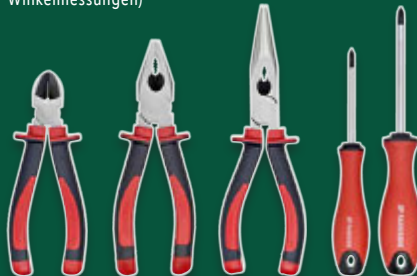

Trenn-/Schrupp-scheibenset, 11-teilig; Ø 125 mm

**PARKSIDE®  
Winkelschleiferzubehör**

Für gängige Winkelschleifer.  
Je Set

**auch online**

**4.99\***

Wasserwaage (45°, 90° und 180°  
Winkelmessungen)

Seitenschneider

Kombizange

Spitzzange

Kreuzschlitzschraubendreher-Set, 2-teilig

5 Zimmermannsbleistifte; inkl. Anspitzer

**PARKSIDE®  
Werkzeug**

Je Stück/Set

**2.99\***

Online.  
Immer.  
Mehr.