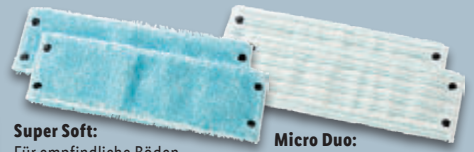

[auch online](#)

**-28%**

~~UVP 31.99~~

**22.99\***

**Super Soft:**  
Für empfindliche Böden, wie Parkett, Laminat und Echtholz

**Micro Duo:**  
Der Allrounder für alle Bodenarten

**LEIFHEIT 2 Ersatzbezüge**  
Modell „Micro Duo“ oder „Super Soft“. Waschbar bei 60 °C. Je 2 Stück