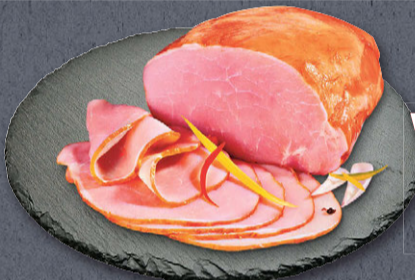

Aus dem SB-Regal

Goldmarie
Rost- oder Grillbratwurst
80-g-Stück
(1 kg = 7.50)

AKTION
0.60

R&S
Imperial Geräucherte Hähnchensalami
zu 100 % aus reinem Hähnchenfleisch mit niedrigem Fettgehalt
100 g
(1 kg = 19.90)

AKTION
1.99

R&S
Italienischer Alpenblüschinken oder Zitronenpfefferschinken
100 g
(1 kg = 29.90)

AKTION
2.99

EIGENE HERSTELLUNG
Kasselerbratenaufschnitt
Kasseler eignet sich nicht nur hervorragend als leckerer Aufschnitt, sondern schmeckt auch süß-sauer eingelegt
100 g
(1 kg = 17.90)

AKTION
1.79

BINCKEBANCK
Landgrafen-Kochschinken
mild im Geschmack und zart im Biss. Mit unter 5 % Fett auch besonders mager!
100 g
(1 kg = 18.90)

AKTION
1.89

HOFWERTE
Schinkenwurst
100 g
(1 kg = 17.90)

AKTION
1.79

Abraham
Schinkenspezialitäten
in praktischer Faltpackung, verschiedene Sorten
80-g-Packung
(1 kg = 19.88)

AKTION
1.59

BIO
Wiltmann Bio Geflügel-Lyoner
80-g-Packung
(1 kg = 22.38)

1.99 AKTION
1.79
Auch Combi City
n. G. = 1.99!

KÜSTEN GOLD
Schinkenwürfel
verschiedene Sorten
2 x 100-g-Packung
(1 kg = 14.95)

3.49 AKTION
2.99
n. G. = 3.49!

VEGAN
Rügenwälder Vegane Mühlen Bratwurst oder Rostbratwürstchen
180-g-Schale
(1 kg = 16.61)

3.29 AKTION
2.99
n. G. = 2.99!

Wiesenhof
Bruzzler Minis oder Geflügelbratwurst
350/400-g-Packung
(1 kg ab 9.48)

4.89 -22%
3.79
n. G. = 3.99!

Goldmarie
Spiekerwurst Salami
80-g-Packung
(1 kg = 24.88)

AKTION
1.99

Delikatess
Zungenrostwurst
90-g-Packung
(1 kg = 18.78)

AKTION
1.69

Strand- BUDE

MITTAGSTISCH: 11.30-14 Uhr
TAGESSNACK: 11-15 Uhr

UNSER WOCHENMENÜ
03.-08.07.

SPAR AM PREIS NICHT AM GESCHMACK
UNSERE PREISE BLEIBEN TIEF

MO Putengeschnetzeltes in Paprikarahm mit Nudeln **5.49**

Tagessnack: **Hendlschmelz/paniertes Hähnchenfleisch im Brötchen** **2.25**