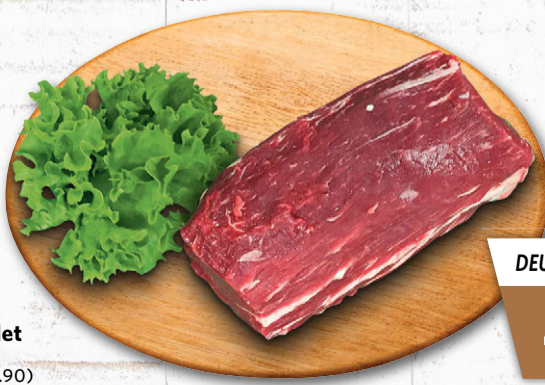

HOFWERTE
WEIL UNS HALTUNG WICHTIG IST

Rinderfilet
100 g
(1 kg = 48.90)

DEUTSCHE QUALITÄT
4.89

Hähnchenflügel
Hkl. A
100 g