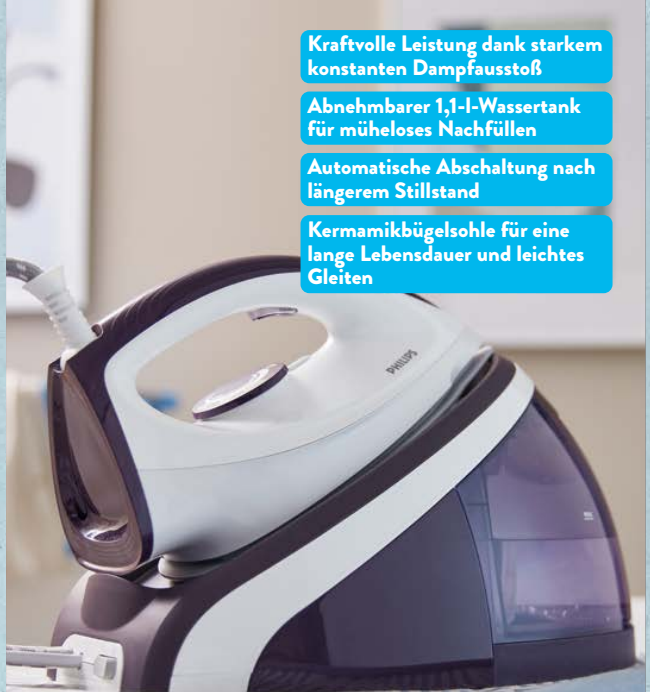

Kraftvolle Leistung dank starkem
konstanten Dampfausstoß

Abnehmbarer 1,1-l-Wassertank
für müheloses Nachfüllen

Automatische Abschaltung nach
längerem Stillstand

Keramikbügelssole für eine
lange Lebensdauer und leichtes
Gleiten

UVP 119.99

-50%

59.99*

**Preis-
Highlight**

PHILIPS
Dampfbügelstation

Keramik-Bügelsohle mit Antihaf-
beschichtung, abnehmbarer 1,1-l-
Wassertank, konstanter Dampfaus-
stoß: bis zu 110 g/min, 2400 W,
2 Jahre Garantie, je Stück