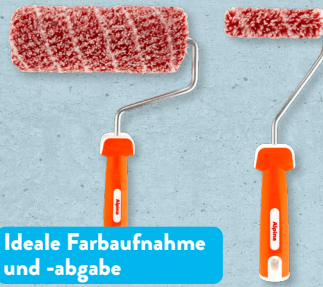

UVP 34.99

-48%

17.99*

Preis-Highlight

SAMSTAGS-HIGHLIGHTS

Ideale Farbaufnahme und -abgabe

ALPINA
Premium-Maler-Set
Ca. 12- und 22-cm-Farbroller, mit Farbwanne, Maße ca.: 35 x 38 cm, je 3er-Set

UVP 14.99