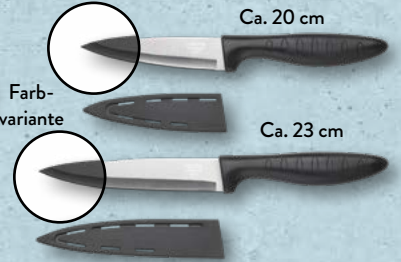

5.99*

Verschiedene Modelle
und Größen

JOIE
Obst- und
Gemüse-
Behälter

Kunststoff; BPA-frei; spülmaschinenfest; in den Modellen für Avocados, Knoblauch, Zitronen, Bananen oder Zwiebeln; Stück

Ohne Inhalt

2.99*

Farb-
variante

Farb-
variante

Ca. 20 cm

Ca. 23 cm

HOME CREATION
Makashi-Messer
Edelstahlklinge; inkl. praktischer Schutzkappe; verschiedene Modelle; Stück

Mit Titanium-
beschichtung

1.99*

Servierpfanne
mit praktischem
Griff