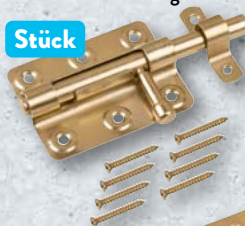

Bolzenriegel