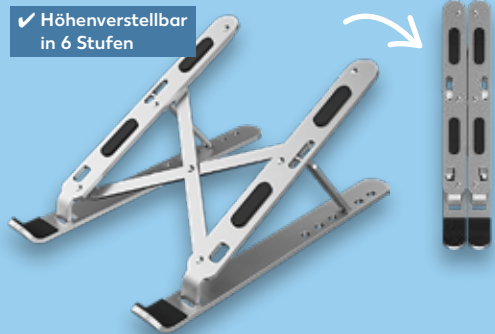

SWITCH ON®
Laptop-Ständer
aus Aluminium, mit Gummiauflagen je

nur **8.99***