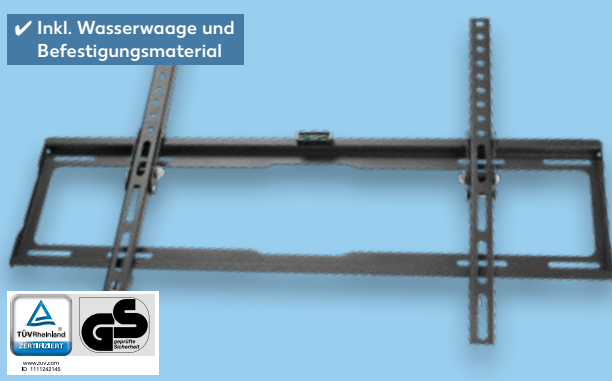

-69%
UVP 49.95
14.99*

- ✓ Inkl. Wasserwaage und Befestigungsmaterial

SWITCH ON®
TV-Wandhalterung
»TV-A0202«
für 32 bis 65 Zoll und max. 35 kg, 3 Jahre Garantie je

-38%
12.99
7.99*

Ca. 108 cm
43 Zoll

prime video
NETFLIX
YouTube
4K
ULTRA HD