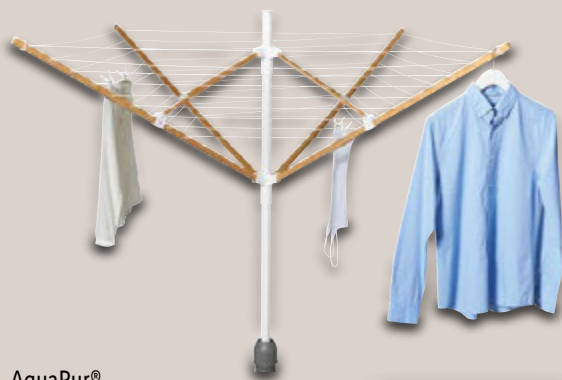

Großes
Dauersortiment

AquaPur®

Wäschespinne, mit Tragearmen aus Bambus

Gesamt-Trockenlänge: ca. 40 m.
Je Stück. Art.-Nr. 100349167

nur online

-16%

59.99

49.99