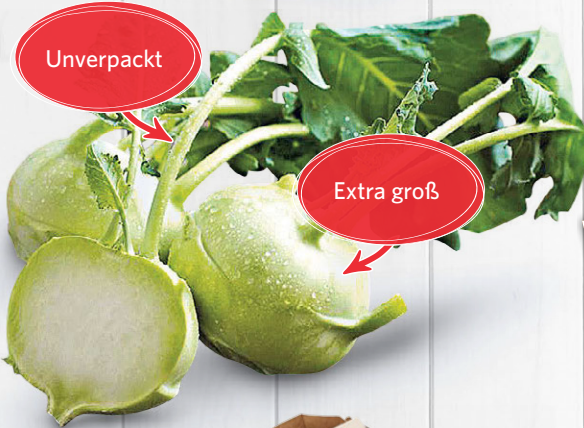

Goldmarie 
Genusstomaten
 Kl. I, Ursprung:
 Niederlande
200-g-Schale
 (1 kg = 9,95)

AKTION

1.99

Auch Combi City

Deutscher Kohlrabi
 Kl. I
 Stück

DEUTSCHE QUALITÄT

0.59

Auch Combi City