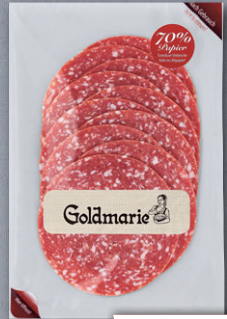

Goldmarie Putensalami
80-g-Packung (1 kg = 24.88)

AKTION
1.99