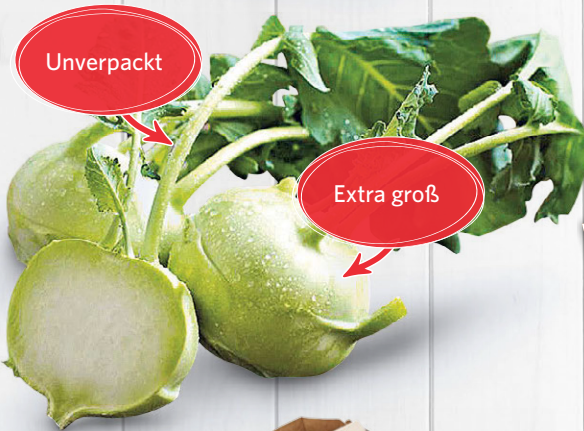

GUTES AUS DER REGION

Deutscher Kohlrabi
Kl. I
Stück

DEUTSCHE QUALITÄT

0.59

Auch Combi City

GUTES AUS DER REGION

Goldmarie
Deutsche Creme Champignons
Kl. I
250-g-Schale
(1 kg = 7,96)

DEUTSCHE QUALITÄT

1.99

Auch Combi City