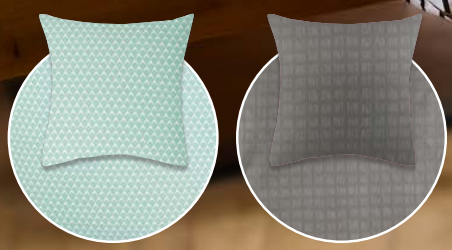

Kühleffekt durch Hightech-Garn, ohne zusätzliche chemische Ausrüstung

DORMIA Nackenstützkissen Cool

Thermoaktiver Bezug mit Kühleffekt, Sommerseite: 59 % Polyester, 41 % Polyethylen, Winterseite: 100 % Polyester, wendbarer Kern (Viskoelastik/ Gel-Kaltschaum), Maße ca.: 74 x 34 x 8 cm, je Stück

19.99*

Passend für Matratzenhöhen von bis zu 18 cm