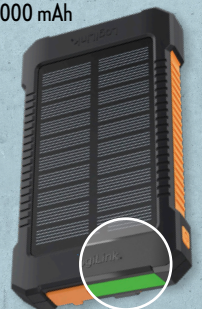

LogiLink
Solar-Powerbank, 8.000 mAh

Weitere Farbe

Weitere Farbe

speedlink
USB-Reise-Ladegerät