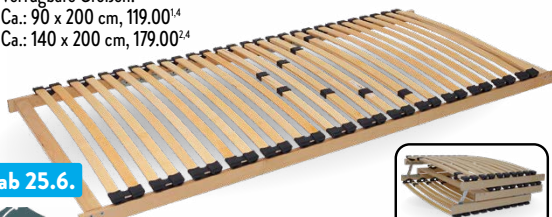

Klappbett inkl. Schlafsack

2-fach höhenverstellbar, inkl. Rollen, Schlafsack:
100 % Baumwolle, Liegefläche (B x L)
ca.: 60 x 120 cm

Kinder-Heimtextilien & weitere
Möbel online erhältlich

159,00^{1,4}

Verfügbare Größen:
Ca.: 90 x 200 cm, 119,00^{1,4}
Ca.: 140 x 200 cm, 179,00^{2,4}

ab 25.6.

Lattenrost klappbar

28 Leisten, Härtegrad 4-fach verstellbar, max.
Belastbarkeit: 100 kg, einfache Montage

Zusammengeklappt

ab 119,00^{1,4}

ab 25.6.

7-Zonen-Viskoelastik- Matratze V880 MemoVita

Härtegrad: H3, mit praktischen
Wendegriffen für leichtere Handhabung,
waschbar bis 40 °C

Querschnitt-Ansicht