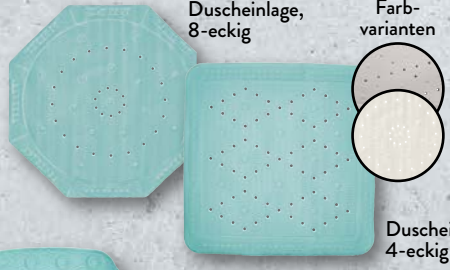

Duscheinlage, 8-ecckig

Farbvarianten

Duscheinlage, 4-ecckig

Nackenpolster

Verschiedene Modelle

HOME CREATION Dusch-/Wanneneinlage/Nackenpolster

PVC-Weichschaum; Duscheinlage, 4- oder 8-ecckig, B x L: ca. 55 x 55 cm, Wanneneinlage, B x L: ca. 36 x 92 cm, oder Nackenpolster, B x L: ca. 23 x 32 cm; Stück

5.99*

Modellvarianten